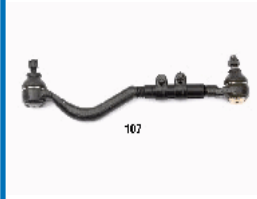

NISSAN LAUREL (HLC230)
2.0[03.1977-05.1983](Benzina)
NISSAN LAUREL (HLC230)
2.4[12.1977-05.1983](Benzina)

105110L

OE: 48630-G2500