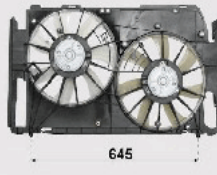

VNT152001

TOYOTA STARLET (EP91)
1.3[01.1996-07.1999](Benzina)

VNT152020

OE: 1636121040

TOYOTA PRIUS 2 volumi /Coda spiovente
(NHW20_) 1.5[09.2003-20.0912](Benzina)

VNT152022

OE: 1636128240

TOYOTA RAV 4 III (ACA3_, ACE_, ALA3_,
GSA3_, ZSA3_) 2.4
VVTi[11.2005-20.1312](Benzina)