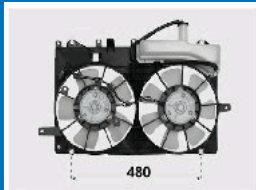

VNT152020

OE: 1636121040

TOYOTA PRIUS 2 volumi /Coda spiovente
(NHW20_) 1.5[09.2003-20.0912](Benzina)