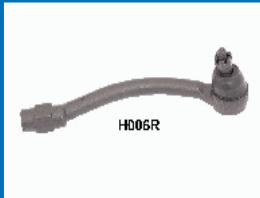

HYUNDAI ELANTRA Tre volumi (MD, UD) 1.6 CRDi[02.2011-12.2015](Diesel)
HYUNDAI ELANTRA Tre volumi (MD, UD) 1.6[06.2011-12.2015](Benzina)
HYUNDAI ELANTRA Tre volumi (MD, UD) 1.6[06.2011-](Benzina)
HYUNDAI ELANTRA Tre volumi (MD, UD) 1.8[09.2010-](Benzina)

111H01

OE: 56820-22000