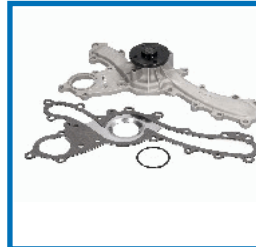

LEXUS GS (GRS19_, UZS19_, GWS19_)
3.0[04.2005-20.1111](Benzina)
LEXUS GS (GRS19_, UZS19_, GWS19_)
300[04.2005-20.1111](Benzina)
LEXUS GS (GRS19_, UZS19_, GWS19_)
450 h[02.2006-](Benzina)
LEXUS IS C (GSE2_)
250[04.2009-20.1506](Benzina)

352001

OE: 16100-69325