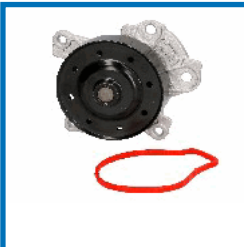

**35273**

**OE: 16100-29145**

TOYOTA CELICA (ZZT23\_) 1.8 16V TS (ZZT231\_) [08.1999-20.0509](Benzina)  
TOYOTA COROLLA (ZZE12\_, NDE12\_, ZDE12\_) 1.8 VVTL-i TS[11.2001-20.0702] (Benzina)

**35274**

**OE: 16100-09501**