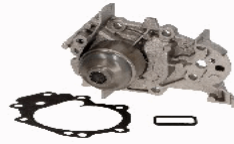

NISSAN KUBISTAR (X76) 1.2
16V[04.2006-](Benzina)
NISSAN KUBISTAR Furgonato (X80) 1.2
16V[04.2006-](Benzina)
RENAULT CLIO II (BB0/1/2_, CB0/1/2_)
1.2 16V (B/CB05)[06.2001-20.1608]
(Benzina)

35170

OE: 21010-00QAS