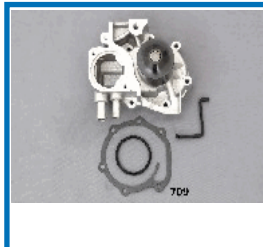

SUBARU FORESTER (SG) 2.0 X[06.2005-20.0805](Benzina)
SUBARU FORESTER (SG) 2.0[06.2002-20.0505](Benzina)
SUBARU FORESTER (SH) 2.0[01.2008-20.1309](Benzina)
SUBARU FORESTER (SH) 2.5[01.2009-20.1309](Benzina)

35711

OE: 21110AA690