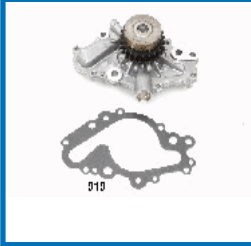

**35918**

**OE: 8.97061.280.0**

ISUZU TROOPER (UB)  
3.2[08.1991-07.1998](Benzina)  
ISUZU TROOPER Fuoristrada aperto (UB)  
3.2[08.1991-07.1998](Benzina)

**35919**

**OE: 4663732**

CHRYSLER 300 C (LX)  
2.7[09.2004-20.1211](Benzina)  
CHRYSLER 300 C Touring (LX)  
2.7[09.2004-20.1012](Benzina)  
CHRYSLER 300 M (LR) 2.7 V6  
24V[11.1998-08.2000](Benzina)  
CHRYSLER SEBRING (JR) 2.7 V6  
24V[04.2001-20.0706](Benzina)