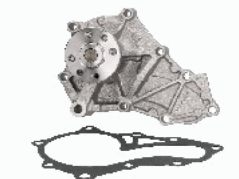

MAZDA 3 2.2 MZR-CD[06.2009-](Diesel)
MAZDA 3 Tre volumi (BL) 2.2
MZR-CD[01.2009-20.1409](Diesel)
MAZDA 3 Tre volumi (BL) 2.2
MZR-CD[06.2009-20.1305](Diesel)
MAZDA 6 (GH) 2.2
MRZ-CD[01.2009-20.1212](Diesel)
MAZDA 6 2 volumi /Coda spiovente (GH)
2.2 MRZ-CD[01.2009-20.1212](Diesel)