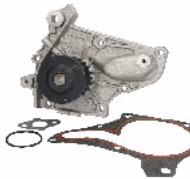

TOYOTA CARINA E (_T19_) 2.0 GTi
(ST191)[04.1992-02.1994](Benzina)
TOYOTA CARINA E (_T19_) 2.0 GTi 16V
(ST191_)[03.1994-09.1997](Benzina)
TOYOTA CARINA E Tre volumi (_T19_)
2.0 GTi (ST191_)[04.1992-12.1995]
(Benzina)

35258

OE: 16100-64H07 | ENGINE: 2C