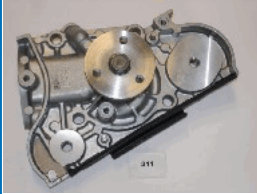

**35311**

**OE: 8AB5-15-010 | ENGINE: B6**

KIA SHUMA (FB) 1.5 i  
16V[10.1997-03.2001](Benzina)  
KIA SHUMA Tre volumi (FB) 1.5 i  
16V[10.1997-10.2001](Benzina)  
KIA SHUMA Tre volumi (FB)  
1.5[03.1996-12.1998](Benzina)  
MAZDA 323 C IV (BG) 1.8 16V  
GT[09.1989-03.1993](Benzina)