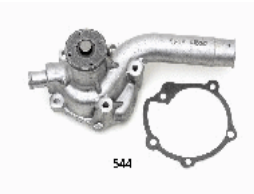

MITSUBISHI L 200 (K3_T, K2_T, K1_T, K0_T) 2.6 4WD (K33T)[11.1989-05.1995](Benzina)

35545

OE: MD974899