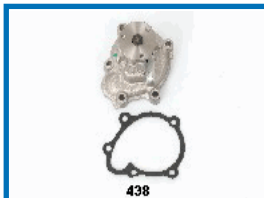

**35438**

**OE: 19200-PLZ-D00 | ENGINE: 4EE-2**

HONDA CIVIC VII Hatchback (EU, EP, EV) 1.7 CTDi[01.2002-09.2005](Diesel)

**35439**

**OE: 19200-PWA-003 | ENGINE: L12A1**

HONDA CIVIC VIII Tre volumi (FD, FA) 1.4[01.2006-](Benzina)  
HONDA JAZZ II (GD) 1.2[03.2002-20.0807](Benzina)  
HONDA JAZZ II (GD) 1.4[03.2002-20.0807](Benzina)