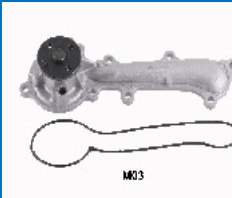

35M03

OE: 1322000201

SMART FORTWO Cabrio (451) 1.0
(451.431)[01.2007-](Benzina)
SMART FORTWO Cabrio (451) 1.0
Brabus (451.433)[01.2008-](Benzina)
SMART FORTWO Cabrio (451) 1.0 Turbo
(451.432)[01.2007-](Benzina)
SMART FORTWO Cabrio (451) 1.0 Turbo
(451.433)[07.2010-](Benzina)