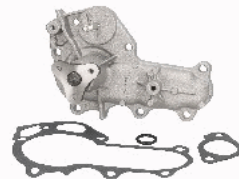

MAZDA 323 C IV (BG) 1.7
D[08.1989-07.1994](Diesel)
MAZDA 323 F IV (BG) 1.8 16V
GT[08.1989-07.1994](Benzina)
MAZDA 626 III (BF) 1.7
D[01.1987-05.1989](Diesel)
MAZDA 323 III (BF) 1.7
D[09.1986-05.1989](Diesel)

35321

OE: P5PW15010A