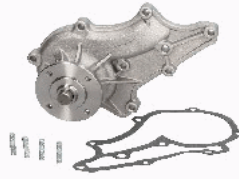

TOYOTA CELICA (TA60, RA40, RA6_) 2.0
XT (RA61)[02.1982-08.1985](Benzina)
TOYOTA CRESSIDA Station Wagon (X6K,
MX62) 2.0[02.1981-03.1985](Benzina)
TOYOTA CRESSIDA Tre volumi (_X6_)
2.0 (RX60)[09.1980-04.1985](Benzina)

35219

OE: 16100-49655 | ENGINE: 5M-GE