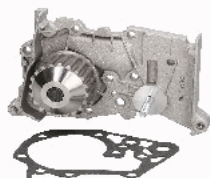

DACIA DOKKER 1.6 16V[11.2012-]
(Benzina)
DACIA DOKKER 1.6 LPG[04.2015-]
(Benzina/Gasauto (GPL))
DACIA DOKKER 1.6 LPG[11.2013-]
(Benzina/Gasauto (GPL))
DACIA DOKKER Express 1.6
LPG[11.2013-](Benzina/Gasauto (GPL))

35158

OE: 21010-C6500