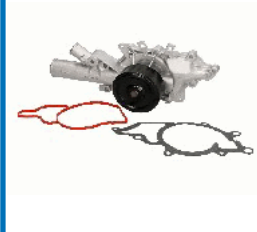

MERCEDES-BENZ CLASSE C (W202) C
200 CDI (202.134)[03.1998-05.2000]
(Diesel)
MERCEDES-BENZ CLASSE C (W202) C
220 CDI (202.133)[09.1997-05.2000]
(Diesel)
MERCEDES-BENZ CLASSE C (W203) C
200 CDI (203.004)[09.2000-20.0306]
(Diesel)

350501

OE: 5103576AA