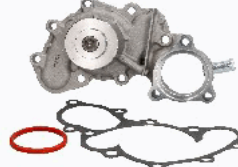

TOYOTA LAND CRUISER 90 (_J9_) 3.4 i 24V (VZJ90_, VZJ95_) [03.1996-20.0208] (Benzina)

35283

OE: 16100-29185