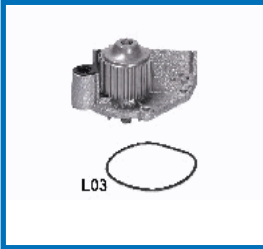

35L03

OE: PEB102511

LAND ROVER FREELANDER (LN) 1.8 16V[04.1998-20.0610](Benzina)
LAND ROVER FREELANDER Soft Top 1.8 i 16V[02.1998-20.0610](Benzina)
LOTUS ELISE 111 S[03.1999-11.2000](Benzina)
MG MG TF 115[03.2002-20.0912](Benzina)