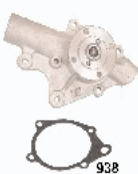

JEEP CHEROKEE (XJ) 4.0
4x4[10.1986-09.1990](Benzina)
JEEP CHEROKEE (XJ) 4.0
i[01.1988-20.0109](Benzina)
JEEP CHEROKEE (XJ) 4.0
i[01.1995-20.0109](Benzina)
JEEP CHEROKEE (XJ) 4.0
i[02.1999-20.0109](Benzina)

35941

OE: 8136176360