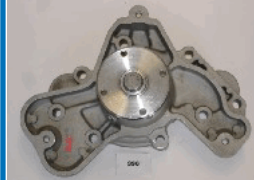

MAZDA 929 III (HC) 3.0[01.1988-12.1989](Benzina)
MAZDA 929 III (HC) 3.0[01.1990-06.1991](Benzina)

35399

OE: 8AFB-15-010A