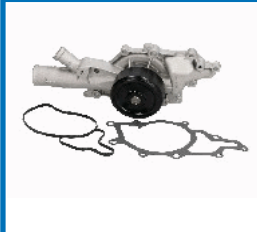

MERCEDES-BENZ CLASSE C (W203) C
200 CDI (203.007)[04.2003-20.0702]
(Diesel)
MERCEDES-BENZ CLASSE C (W203) C
220 CDI (203.008)[02.2003-20.0702]
(Diesel)
MERCEDES-BENZ CLASSE C (W204) C
200 CDI (204.007)[01.2007-20.0912]
(Diesel)

350503

OE: 6462001001