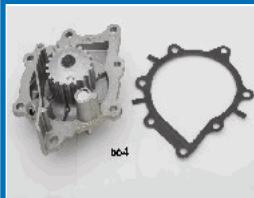

CITROEN C-CROSSER (EP_) 2.2
HDi[02.2007-](Diesel)
CITROEN C-CROSSER ENTERPRISE
2.2 HDi[01.2009-](Diesel)
CITROEN C4 Grand Picasso II 2.0
BlueHDi 150[06.2013-](Diesel)
CITROEN C4 Picasso II 2.0 BlueHDi
150[09.2013-](Diesel)

35555

OE: ME993928