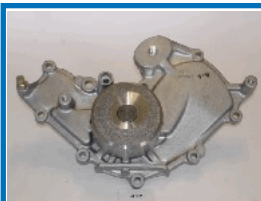

HONDA LEGEND I (HS, KA) 2.5 i (HS) [01.1986-12.1987](Benzina)
HONDA LEGEND I (HS, KA) 2.5 i (HS) [02.1987-06.1988](Benzina)
HONDA LEGEND I (HS, KA) 2.7 i 24V (KA4)[01.1988-12.1990](Benzina)
HONDA LEGEND I Coupe (KA3) 2.7 i 24V[10.1987-12.1990](Benzina)

35418

OE: 19200-PH3-000 | ENGINE: B20A3