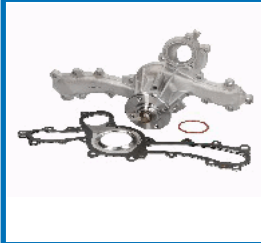

TOYOTA LAND CRUISER 150 (KDJ15_, GRJ15_) 4.0 V6 VVT-i[08.2009-](Benzina)

352008

OE: 161A0-29015