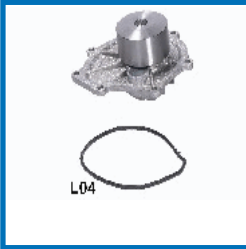

35L04

OE: PEB102241

LAND ROVER FREELANDER (LN) 2.5 V6[11.2000-20.0610](Benzina)