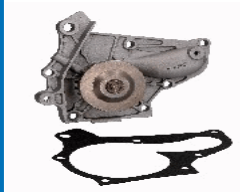

35244

OE: 16100-79185 | ENGINE: 3S-FE

TOYOTA AVENSIS (_T22_) 2.0 (ST220_) [09.1997-10.2000](Benzina)
TOYOTA AVENSIS Liftback (_T22_) 2.0 (ST220_) [09.1997-10.2000](Benzina)
TOYOTA AVENSIS Station Wagon (_T22_) 2.0 (ST220_) [09.1997-10.2000](Benzina)
TOYOTA CAMRY (_CV2_, _XV2_) 2.2 (SXV20_) [08.1996-11.2001](Benzina)