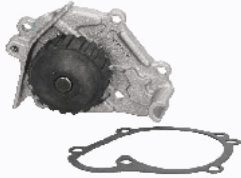

35107

OE: 21010-01B25

NISSAN MICRA I (K10)
1.0[12.1982-05.1989](Benzina)
NISSAN MICRA I (K10)
1.0[12.1982-05.1991](Benzina)
NISSAN MICRA I (K10)
1.0[12.1982-12.1989](Benzina)
NISSAN MICRA I (K10)
1.2[07.1986-07.1992](Benzina)

35109

OE: 21010-01M00 | ENGINE: E13