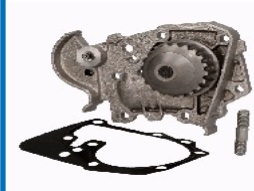

DACIA LOGAN (LS_) 1.4 (LSOA, LSOC,
LSOE, LSOG)[09.2004-](Benzina)

350220

OE: 7762926