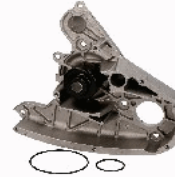

FIAT DUCATO Autobus (244, Z_) 2.3
JTD[04.2002-](Diesel)
FIAT DUCATO Autobus (250) 110 Multijet
2,3 D[10.2011-](Diesel)
FIAT DUCATO Autobus (250) 120 Multijet
2,3 D[07.2006-](Diesel)
FIAT DUCATO Autobus (250) 130 Multijet
2,3 D[06.2011-](Diesel)

350206

OE: 46422512