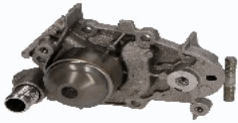

35168

OE: 21010-00Q0B

NISSAN KUBISTAR (X76) 1.2[08.2003-]
(Benzina)
NISSAN KUBISTAR Furgonato (X80)
1.2[08.2003-](Benzina)
RENAULT CLIO I (B/C57_, 5/357_) 1.2
(5/357Y, 5/357K)[01.1996-09.1998]
(Benzina)

35169

OE: 21010-00QAH