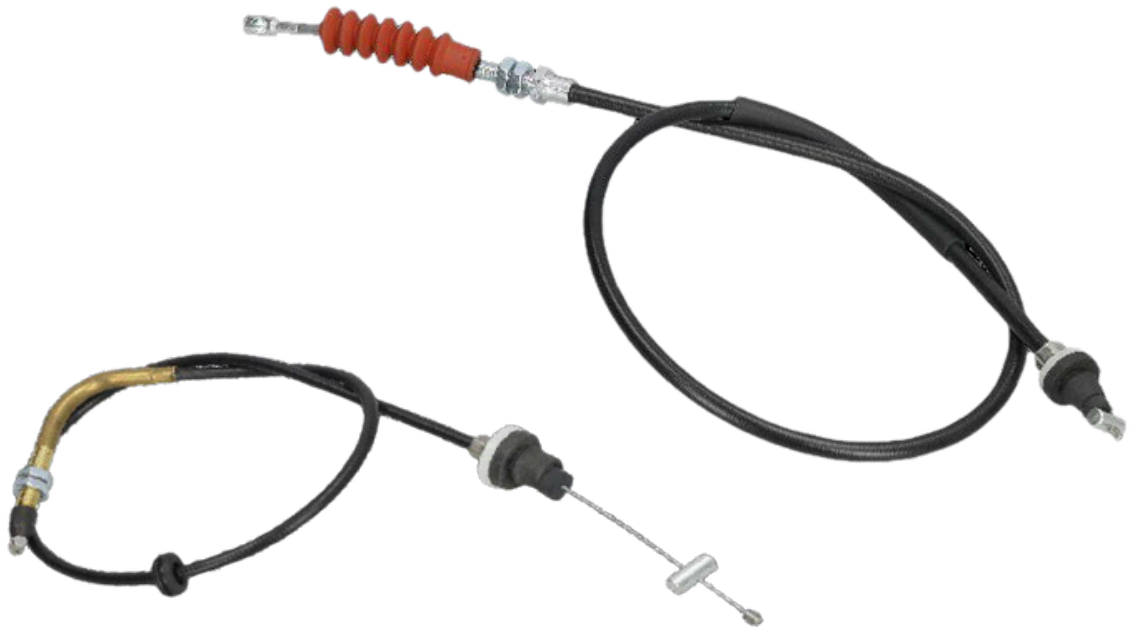

# JapKo<sup>®</sup>

ACCELERATOR  
CABLE  
CAVO  
ACCELERATORE

[www.japko.it](http://www.japko.it)

**CATALOGUE**  
FOR CARS AND  
COMMERCIAL VEHICLES  
**CATALOGO**  
PER AUTOVETTURE E  
VEICOLI COMMERCIALI

**ACCELERATOR CABLE**

**CAVO ACCELERATORE**

**16202122**

**OE: 7739999**

FIAT PANDA (141A\_)  
900[04.1992-12.1996](Benzina)  
FIAT PANDA (141A\_)  
900[10.1980-06.1994](Benzina)

**16202140**

**OE: 7618770**

LANCIA Y10 (156) 1.1 i.e 4WD (156AC)  
[08.1989-06.1992](Benzina)

**1620291**

**OE: 4059152**

FIAT 126 600[09.1972-06.1977](Benzina)  
FIAT 126 650[07.1977-09.1987](Benzina)  
FIAT 500 0.5[01.1965-12.1975](Benzina)  
FIAT 500 0.6[08.1968-01.1976](Benzina)  
FIAT 600 0.8 (D)[10.1960-02.1971]  
(Benzina)  
FIAT 850 0.8[07.1964-10.1972](Benzina)  
FIAT 900 T/E Panorama  
0.9[01.1978-01.1986](Benzina)

**1620294**

**OE: 46406434**

FIAT SEICENTO (187) 1.1 (187AXB,  
187AXB1A)[01.1998-01.2010](Benzina)

**1620295**

**OE: 7700172**

FIAT SEICENTO (187) 0.9 (187AXA,  
187AXA1A)[11.1997-12.2008](Benzina)  
FIAT SEICENTO Van (187) 0.9 (187AXA)  
[01.1998-01.2010](Benzina)