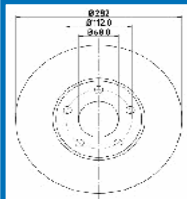

VW PASSAT (3B2) 1.8
T[10.1996-11.2000](Benzina)
VW PASSAT (3B2) 1.9 TDI
4motion[08.1999-11.2000](Diesel)
VW PASSAT (3B2) 1.9 TDI
Syncro/4motion[06.1997-08.2000](Diesel)
VW PASSAT (3B2) 1.9
TDI[08.1998-11.2000](Diesel)

600955C

OE: 8E0615301A