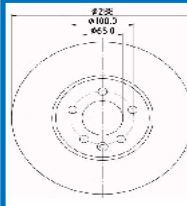

VW GOLF III (1H1) 1.6[07.1995-08.1997]
(Benzina)
VW GOLF III (1H1) 1.9
TDI[04.1996-08.1997](Diesel)
VW GOLF III (1H1) 2.0 GTI
16V[08.1992-08.1997](Benzina)
VW GOLF III (1H1) 2.0[11.1991-08.1997]
(Benzina)

600951

OE: 6N0615301E