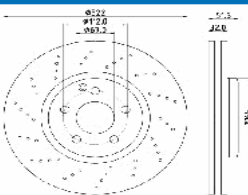

MERCEDES-BENZ CLS (C218) 250 CDI[04.2011-20.1712](Diesel)
MERCEDES-BENZ CLS (C218) 350 CDI 4-matic (218.393)[09.2011-20.1408] (Diesel)
MERCEDES-BENZ CLS (C218) 350 CDI[01.2011-20.1408](Diesel)
MERCEDES-BENZ CLS (C218) 350[01.2011-20.1408](Benzina)

600528C

OE: 0004211812