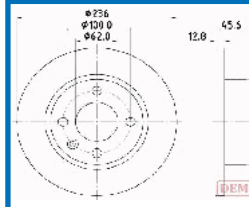

SKODA FAVORIT (781) 1.3 (781)
[01.1994-09.1994](Benzina)
SKODA FAVORIT (781) 1.3 135 (781)
[10.1990-09.1994](Benzina)
SKODA FAVORIT (781) 1.3 135 (781)
[12.1991-09.1994](Benzina)
SKODA FAVORIT (781) 1.3 135 X,LX,GLX
(781)[01.1990-09.1994](Benzina)

600947

OE: 95835140400