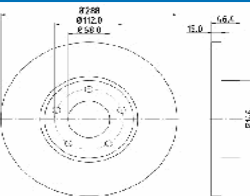

AUDI 100 (4A, C4) 2.0 E 16V
quattro[07.1992-07.1994](Benzina)
AUDI 100 (4A, C4) 2.0 E
16V[01.1992-07.1994](Benzina)
AUDI 100 (4A, C4) 2.0 E
quattro[12.1990-07.1992](Benzina)
AUDI 100 (4A, C4) 2.0
E[12.1990-07.1994](Benzina)

600923C

OE: 4A0615301B