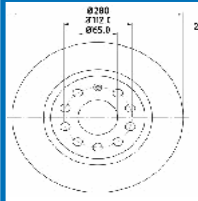

AUDI A3 (8P1) 1.2 TSI[04.2010-20.1208](Benzina)
AUDI A3 (8P1) 1.6 E-Power[01.2011-](Flexfuel)
AUDI A3 (8P1) 1.6 FSI[08.2003-20.0709](Benzina)
AUDI A3 (8P1) 1.6 TDI[05.2009-20.1208](Diesel)

600934C

OE: 1K0615301AC