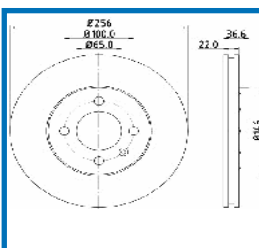

SEAT Mii (KF1_) 1.0
EcoFuel[10.2012-20.1907](Metano)
SEAT Mii (KF1_) 1.0[10.2011-20.1907]
(Benzina)
SEAT Mii (KF1_) electric[01.2020-]
(I)
SKODA CITIGO 1.0
CNG[11.2012-20.1908](Benzina/Gas
naturale (GNC))

600943C

OE: 1S0615301