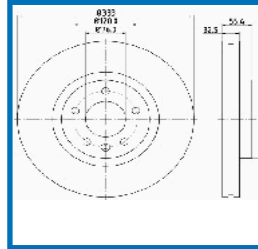

VW MULTIVAN V (7HM, 7HN, 7HF, 7EF, 7EM, 7EN) 1.9 TDI[01.2006-20.0911](Diesel)
VW MULTIVAN V (7HM, 7HN, 7HF, 7EF, 7EM, 7EN) 1.9 TDI[04.2003-11.2009](Diesel)
VW MULTIVAN V (7HM, 7HN, 7HF, 7EF, 7EM, 7EN) 1.9 TDI[04.2003-20.0911](Diesel)

600959C

OE: 7H0615301E