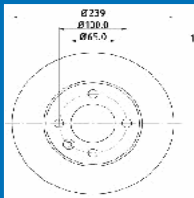

SEAT AROSA (6H) 1.0[05.1997-06.2004]
(Benzina)
SEAT AROSA (6H) 1.4
16V[01.2000-06.2004](Benzina)
SEAT AROSA (6H) 1.4
TDI[01.2000-06.2004](Diesel)
SEAT AROSA (6H) 1.4[05.1997-06.2004]
(Benzina)

600952C

OE: 6N0615301C