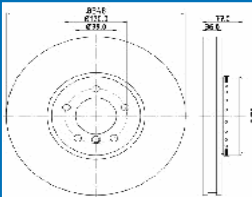

BMW 5 (E60) 535d[01.2007-20.1003](Diesel)
BMW 5 (E60) 535d[09.2004-20.1003](Diesel)
BMW 5 (E60) 540 i[09.2005-02.2007](Benzina)
BMW 5 (E60) 540i[03.2007-20.0912](Benzina)

600157C

OE: 34116766871