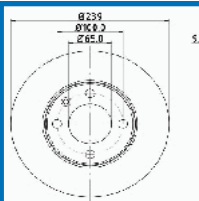

AUDI 80 (80, 82, B1) 1.3[05.1972-07.1978](Benzina)
AUDI 80 (80, 82, B1) 1.5[05.1972-07.1976](Benzina)
AUDI 80 (80, 82, B1) 1.5[05.1972-08.1975](Benzina)
AUDI 80 (80, 82, B1) 1.6 GTE[01.1976-07.1978](Benzina)

600938

OE: 171615301