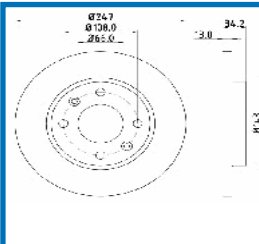

CITROEN XSARA (N1) 1.4 i[04.1997-03.2005](Benzina)
CITROEN XSARA (N1) 1.5 D[04.1997-09.2000](Diesel)
CITROEN XSARA Break (N2) 1.5 D[10.1997-09.2000](Diesel)
CITROEN XSARA Cassone / coda spiovente 1.4 LPG[06.1999-08.2000](Benzina/Gasauto (GPL))

600630C

OE: 169014