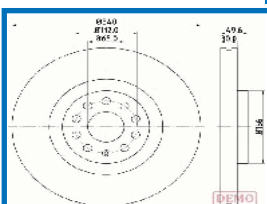

AUDI A3 (8V1) S3
quattro[02.2013-20.1407](Benzina)
AUDI A3 (8V1) S3
quattro[05.2014-20.1608](Benzina)
AUDI A3 (8V1) S3
quattro[06.2016-20.1712](Benzina)
AUDI A3 (8V1) S3 quattro[07.2016-]
(Benzina)

600908

OE: 1K0615301AB