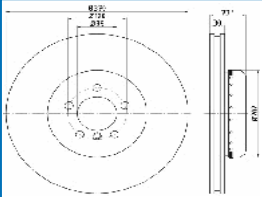

BMW 3 (F30, F35, F80) 325
d[03.2013-20.1602](Diesel)
BMW 3 (F30, F35, F80) 325
d[03.2016-20.1802](Diesel)
BMW 3 (F30, F35, F80) 325 d[10.2011-]
(Diesel)
BMW 3 (F30, F35, F80) 328 i
xDrive[07.2012-20.1608](Benzina)

600116C

OE: 34106797606