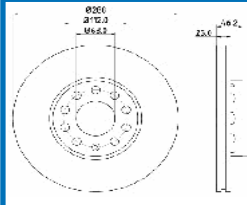

AUDI 100 (4A, C4) 2.0 E 16V
quattro[07.1992-07.1994](Benzina)
AUDI 100 (4A, C4) 2.0 E
16V[01.1992-07.1994](Benzina)
AUDI 100 (4A, C4) 2.0 E
quattro[12.1990-07.1992](Benzina)
AUDI 100 (4A, C4) 2.0
E[12.1990-07.1994](Benzina)

600910C

OE: 4A0615301C