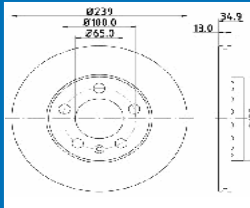

SKODA FABIA (6Y2) 1.0[12.1999-08.2002]
(Benzina)
SKODA FABIA 1.2[12.2006-20.1412]
(Benzina)
SKODA FABIA Combi
1.2[10.2007-20.1411](Benzina)
SKODA ROOMSTER Praktik (5J) 1.2
TDI[03.2010-20.1505](Diesel)

600945C

OE: 6Q0615301