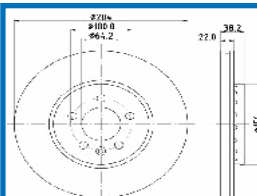

MG MG 6 Tre volumi 1.8 T[11.2010-](Benzina)
MG MG ZT 1.8 16V[01.2003-20.0507](Benzina)
MG MG ZT 1.8 T 16V[01.2003-20.0507](Benzina)
MG MG ZT 160[06.2001-20.0507](Benzina)