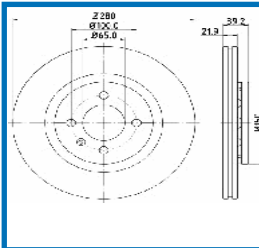

SEAT CORDOBA (6K1, 6K2) 1.9
TDI[03.1997-10.2002](Diesel)
SEAT CORDOBA (6K1, 6K2) 2.0 i
16V[08.1996-06.1999](Benzina)
SEAT CORDOBA (6K2) 1.8 T 20V
Cupra[07.2000-10.2002](Benzina)
SEAT CORDOBA Vario (6K5) 1.9
TDI[07.1997-12.2002](Diesel)

600940C

OE: 535615301