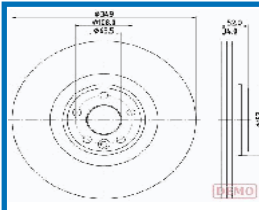

60L17C

OE: J9C 1167

JAGUAR E-PACE (X540) 1.5 P160
MHEV[11.2020-](Benzina/Elettrico)
JAGUAR E-PACE (X540) 1.5 P300e
Plug-in Hybrid AWD[11.2020-]
(Benzina/Elettrico)
JAGUAR E-PACE (X540) 2.0
AWD[08.2018-](Benzina)
JAGUAR E-PACE (X540) 2.0
AWD[09.2017-](Benzina)