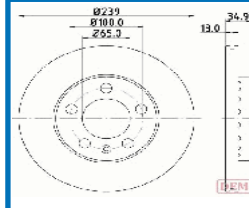

SKODA FABIA (6Y2) 1.0[12.1999-08.2002]
(Benzina)
SKODA FABIA 1.2[12.2006-20.1412]
(Benzina)
SKODA FABIA Combi
1.2[10.2007-20.1411](Benzina)
SKODA ROOMSTER Praktik (5J) 1.2
TDI[03.2010-20.1505](Diesel)

600946

OE: 002415019