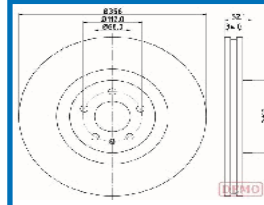

AUDI A6 (4G2, C7, 4GC) 3.0 TDI
quattro[09.2014-20.1809](Diesel)
AUDI A6 (4G2, C7, 4GC) 3.0 TDI
quattro[11.2011-20.1809](Diesel)
AUDI A6 (4G2, C7, 4GC) 3.0 TFSI
quattro[03.2011-20.1809](Benzina)
AUDI A6 (4G2, C7, 4GC) 3.0 TFSI
quattro[09.2014-20.1809](Benzina)

60093

OE: 5016434AA