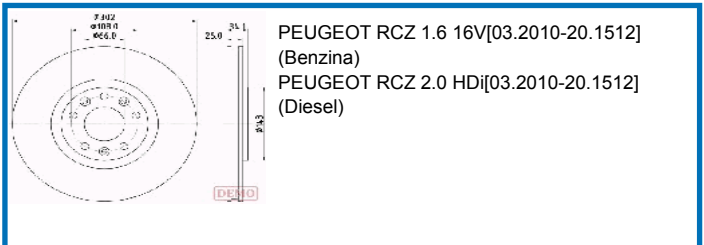

600635C

OE: 4249F8