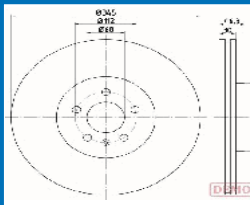

AUDI A4 (8E2, B6) S4
quattro[03.2003-12.2004](Benzina)
AUDI A4 (8EC, B7) S4
quattro[11.2004-20.0806](Benzina)
AUDI A4 Avant (8E5, B6) S4
quattro[03.2003-12.2004](Benzina)
AUDI A4 Avant (8ED, B7) S4
quattro[11.2004-20.0806](Benzina)

600913

OE: 8E0615301AE