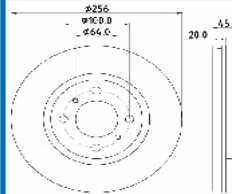

MITSUBISHI COLT Cassone / coda spiovente (Z3_V) 1.5 DiD[08.2004-06.2012](Diesel)
MITSUBISHI COLT VI (Z3_A, Z2_A) 1.1[10.2004-20.1206](Benzina)
MITSUBISHI COLT VI (Z3_A, Z2_A) 1.3[06.2004-20.1206](Benzina)
MITSUBISHI COLT VI (Z3_A, Z2_A) 1.3[10.2004-](Benzina)

60551C

OE: MR569931