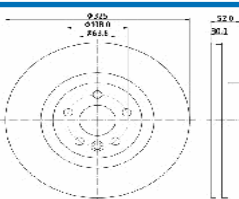

60L16

OE: J9C 2136

JAGUAR E-PACE (X540) 2.0 AWD[08.2018-](Benzina)
JAGUAR E-PACE (X540) 2.0 AWD[09.2017-](Benzina)
JAGUAR E-PACE (X540) 2.0 D AWD[09.2017-](Diesel)
JAGUAR E-PACE (X540) 2.0 D[09.2017-](Diesel)