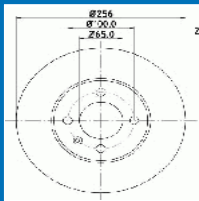

SEAT AROSA (6H) 1.4 16V[01.2000-06.2004](Benzina)
SEAT AROSA (6H) 1.4 TDI[01.2000-06.2004](Diesel)
SEAT CORDOBA (6K1, 6K2) 1.6 i[07.1996-10.2002](Benzina)
SEAT CORDOBA (6K1, 6K2) 1.8 i 16V[10.1993-08.1996](Benzina)

600936

OE: 6N0615301