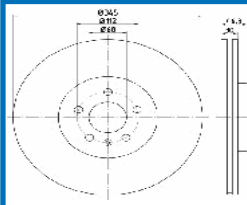

AUDI A4 (8E2, B6) S4
quattro[03.2003-12.2004](Benzina)
AUDI A4 (8EC, B7) S4
quattro[11.2004-20.0806](Benzina)
AUDI A4 Avant (8E5, B6) S4
quattro[03.2003-12.2004](Benzina)
AUDI A4 Avant (8ED, B7) S4
quattro[11.2004-20.0806](Benzina)

600912C

OE: 8E0615301K