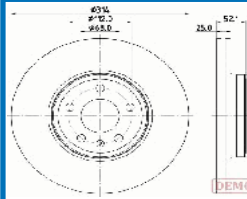

DENSO

AUDI A4 (8K2, B8) 1.8 TFSI
quattro[09.2008-20.1203](Benzina)
AUDI A4 (8K2, B8) 1.8 TFSI
quattro[11.2011-20.1512](Benzina)
AUDI A4 (8K2, B8) 1.8
TFSI[01.2008-20.1512](Benzina)
AUDI A4 (8K2, B8) 1.8
TFSI[11.2007-03.2012]()

600917

OE: 8K0615301A