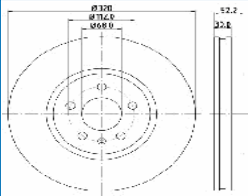

DENSO

AUDI A4 (8K2, B8) 2.0 TFSI flexible fuel
quattro[11.2009-20.1512](Benzina)
AUDI A4 (8K2, B8) 2.0 TFSI flexible
fuel[11.2009-20.1512](Benzina)
AUDI A4 (8K2, B8) 2.0 TFSI
quattro[06.2008-20.1512](Benzina)
AUDI A4 (8K2, B8) 2.0 TFSI
quattro[11.2009-03.2012](Benzina)

600917C

OE: 8K0615301A