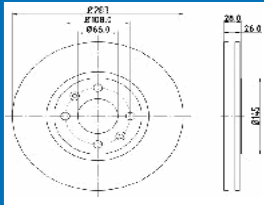

CITROEN XANTIA (X1) 2.0 Turbo[06.1995-04.2003](Benzina)
CITROEN XANTIA (X1) 2.1 Turbo D
12V[06.1995-02.1999](Diesel)
CITROEN XANTIA Break (X1) 2.0 Turbo[06.1995-04.2003](Benzina)
CITROEN XANTIA Break (X1) 2.1 Turbo D
12V[06.1996-02.1999](Diesel)

600627C

OE: 4246L8