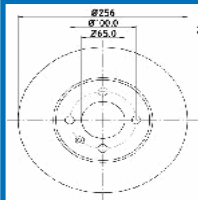

SEAT AROSA (6H) 1.4 16V[01.2000-06.2004](Benzina)
SEAT AROSA (6H) 1.4 TDI[01.2000-06.2004](Diesel)
SEAT CORDOBA (6K1, 6K2) 1.6 i[07.1996-10.2002](Benzina)
SEAT CORDOBA (6K1, 6K2) 1.8 i 16V[10.1993-08.1996](Benzina)

600935C

OE: 321615301D