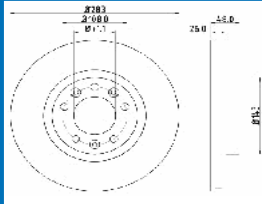

600638

OE: 1642765080

CITROEN BERLINGO (K9) 1.2 PureTech 110[06.2018-](Benzina)
CITROEN BERLINGO (K9) 1.5 BlueHDi 100[06.2018-](Diesel)
CITROEN BERLINGO (K9) 1.5 BlueHDi 75[06.2018-](Diesel)
CITROEN BERLINGO Furgonato (K9) 1.5 BlueHDi 75[10.2019-](Diesel)

600638C

OE: 1642765080