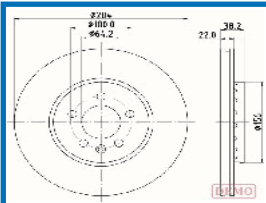

60442C

OE: GBD90844

MG MG 6 Tre volumi 1.8 T[11.2010-]
(Benzina)
MG MG ZT 1.8 16V[01.2003-20.0507]
(Benzina)
MG MG ZT 1.8 T 16V[01.2003-20.0507]
(Benzina)
MG MG ZT 160[06.2001-20.0507]
(Benzina)

60443

OE: 45251-S82-G00