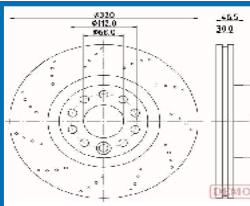

AUDI A4 (8D2, B5) S4
quattro[09.1997-09.2001](Benzina)
AUDI A4 (8EC, B7) 2.0 TFSI
quattro[06.2005-20.0806](Benzina)
AUDI A4 (8EC, B7) 2.0
TFSI[06.2005-20.0806](Benzina)
AUDI A4 (8EC, B7) 3.0
quattro[11.2004-07.2006](Benzina)

600914

OE: 7L6615302E