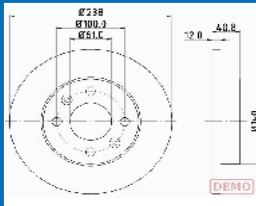

600714C

OE: 7700674765

DACIA LOGAN (LS_) 1.2 16V
LPG[02.2006-](Benzina/Gasauto (GPL))
DACIA LOGAN (LS_) 1.2 16V[02.2006-]
(Benzina)
DACIA LOGAN (LS_) 1.4 (LSOA, LSOC,
LSOE, LSOG)[09.2004-](Benzina)
DACIA LOGAN (LS_) 1.4
Bifuel[02.2006-20.1212](BiFuel)

600715

OE: 5000388057