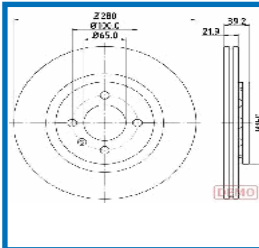

SEAT CORDOBA (6K1, 6K2) 1.9
TDI[03.1997-10.2002](Diesel)
SEAT CORDOBA (6K1, 6K2) 2.0 i
16V[08.1996-06.1999](Benzina)
SEAT CORDOBA (6K2) 1.8 T 20V
Cupra[07.2000-10.2002](Benzina)
SEAT CORDOBA Vario (6K5) 1.9
TDI[07.1997-12.2002](Diesel)

600941

OE: 5Q0615301A