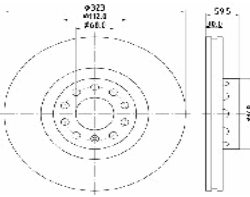

AUDI A6 (4A, C4) S6 Plus
quattro[04.1996-10.1997](Benzina)
AUDI A6 Avant (4A, C4) S6 Plus
quattro[04.1996-12.1997](Benzina)
AUDI A6 Avant (4B5, C5) 2.7 T
quattro[12.1997-01.2005](Benzina)
AUDI A6 Avant (4B5, C5)
3.7[03.1999-01.2005](Benzina)

600922C

OE: 3D0615301G