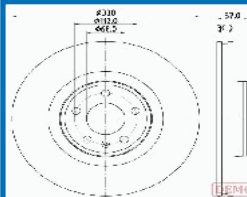

DENSO

AUDI A4 (8W2, B9) 1.4
TFSI[08.2015-20.1911](Benzina)
AUDI A4 (8W2, B9) 2.0 TDI
quattro[09.2015-20.1911](Diesel)
AUDI A4 (8W2, B9) 2.0 TDI
quattro[09.2016-20.1911](Diesel)
AUDI A4 (8W2, B9) 2.0
TDI[05.2015-20.1911](Diesel)