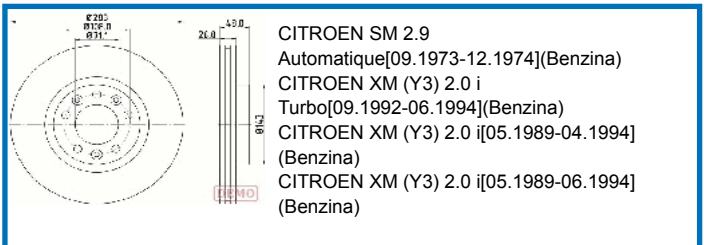

600634C

OE: 4246F4