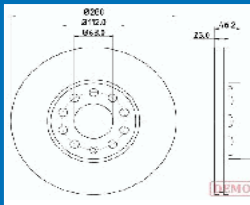

AUDI 100 (4A, C4) 2.0 E 16V
quattro[07.1992-07.1994](Benzina)
AUDI 100 (4A, C4) 2.0 E
16V[01.1992-07.1994](Benzina)
AUDI 100 (4A, C4) 2.0 E
quattro[12.1990-07.1992](Benzina)
AUDI 100 (4A, C4) 2.0
E[12.1990-07.1994](Benzina)

600911

OE: 8E0615301B