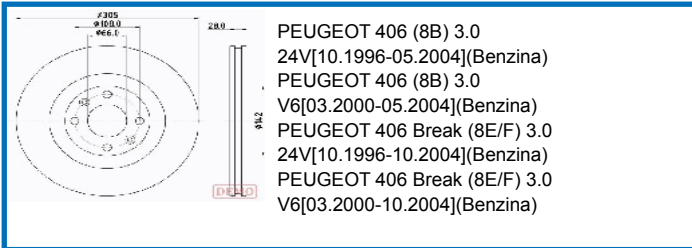

600631C

OE: 4246T1