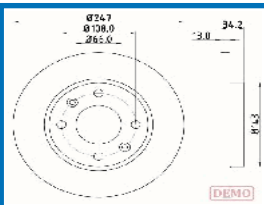

CITROEN XSARA (N1) 1.4 i[04.1997-03.2005](Benzina)
CITROEN XSARA (N1) 1.5 D[04.1997-09.2000](Diesel)
CITROEN XSARA Break (N2) 1.5 D[10.1997-09.2000](Diesel)
CITROEN XSARA Cassone / coda spiovente 1.4 LPG[06.1999-08.2000](Benzina/Gasauto (GPL))

600631

OE: 4246T1