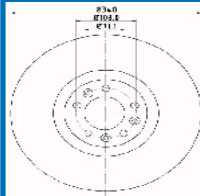

CITROEN C5 III (RD_) 2.0 HDi
180[03.2015-](Diesel)
CITROEN C5 III (RD_) 2.2 HDi[07.2010-]
(Diesel)
CITROEN C5 III (RD_) 3.0
HDi[04.2009-20.1410](Diesel)
CITROEN C5 III Break (TD_) 2.0 HDi
180[03.2015-](Diesel)

600612

OE: 1331301080