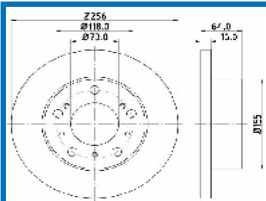

600267C

OE: 7568440

ALFA ROMEO AR 6 Autobus (280) 1.9 D[04.1985-12.1989](Diesel)
ALFA ROMEO AR 6 Furgonato (280) 1.9 D[04.1985-12.1989](Diesel)
ALFA ROMEO AR 6 Furgonato (280) 2.4 D[04.1985-02.1986](Diesel)
ALFA ROMEO AR 6 Furgonato (280) 2.4 TD[09.1986-12.1989](Diesel)

600268C

DR DR 3 1.5 CNG[02.2018-]()
DR DR 3 1.5 LPG[02.2018-]()
DR DR 3 1.5[02.2018-]()

600269C

OE: 3501101-01

GIOTTI VICTORIA GLADIATOR Autobus 1.0[01.2010-](Benzina)
GIOTTI VICTORIA GLADIATOR Autobus 1.3[01.2010-](Benzina)
GIOTTI VICTORIA GLADIATOR Autobus LPG[01.2010-](Benzina/Gasauto (GPL))
GIOTTI VICTORIA GLADIATOR Furgonato 1.0[01.2010-](Benzina)

60026C

OE: 1008482