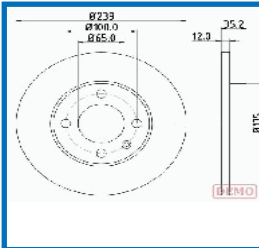

600938C

OE: 171615301

AUDI 80 (81, 85, B2)
1.3[09.1978-07.1981](Benzina)
AUDI 80 (81, 85, B2)
1.3[09.1978-07.1986](Benzina)
AUDI 80 (81, 85, B2) 1.6
D[08.1980-08.1986](Diesel)
AUDI 80 (81, 85, B2) 1.6
GLE[08.1978-07.1982](Benzina)

600939

OE: 321615301A