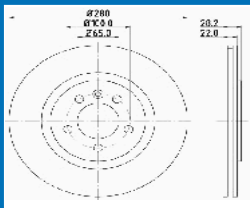

600944

OE: 1H0615301A

SEAT TOLEDO I (1L) 2.0 i
16V[11.1993-03.1999](Benzina)
VW CORRADO (53I) 2.9
VR6[08.1991-12.1995](Benzina)
VW GOLF III (1H1) 1.6[07.1995-08.1997]
(Benzina)
VW GOLF III (1H1) 2.0 GTI
16V[08.1992-08.1997](Benzina)

600944C

OE: 1H0615301A