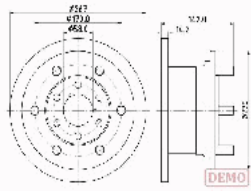

ALFA ROMEO AR 8 Furgonato (280) 2.4
D[04.1978-08.1986](Diesel)
ALFA ROMEO AR 8 Furgonato (280) 2.4
TD[04.1985-12.1989](Diesel)
ALFA ROMEO AR 8 Furgonato (280) 2.5
D[09.1986-12.1989](Diesel)
ALFA ROMEO AR 8 Pianale piatto/Telaio
(280) 2.4 D[04.1978-08.1986](Diesel)

DEMO

600255

OE: 08584182