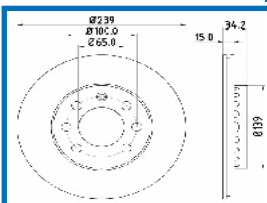

AUDI A2 (8Z0) 1.2 TDI[03.2001-08.2005]
(Diesel)
VW LUPO (6X1, 6E1) 1.2 TDI
3L[07.1999-07.2005](Diesel)

600904C

OE: 6E0615301