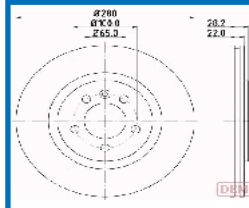

SEAT TOLEDO I (1L) 2.0 i
16V[11.1993-03.1999](Benzina)
VW CORRADO (53I) 2.9
VR6[08.1991-12.1995](Benzina)
VW GOLF III (1H1) 1.6[07.1995-08.1997]
(Benzina)
VW GOLF III (1H1) 2.0 GTI
16V[08.1992-08.1997](Benzina)

600945

OE: 6Q0615301