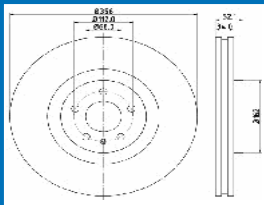

AUDI A6 (4G2, C7, 4GC) 3.0 TDI
quattro[09.2014-20.1809](Diesel)
AUDI A6 (4G2, C7, 4GC) 3.0 TDI
quattro[11.2011-20.1809](Diesel)
AUDI A6 (4G2, C7, 4GC) 3.0 TFSI
quattro[03.2011-20.1809](Benzina)
AUDI A6 (4G2, C7, 4GC) 3.0 TFSI
quattro[09.2014-20.1809](Benzina)

600929C

OE: 4G0615301A