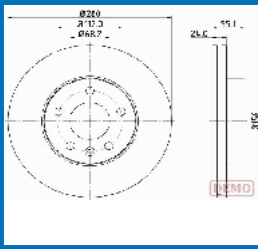

VW LT 28-46 II Furgonato (2DA, 2DD, 2DH) 2.8 TDI[07.1997-01.2002](Diesel)
VW TRANSPORTER IV Autobus (70XB, 70XC, 7DB, 7DW) 1.8[12.1990-07.1992](Benzina)
VW TRANSPORTER IV Autobus (70XB, 70XC, 7DB, 7DW) 1.9 D[09.1990-12.1995](Diesel)

600959

OE: 7H0615301E