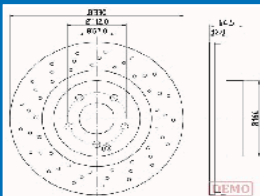

MERCEDES-BENZ CLASSE E (W211) E 230[09.2007-20.0812](Benzina)
MERCEDES-BENZ CLASSE E (W211) E 280 (211.054)[03.2005-20.0812](Benzina)
MERCEDES-BENZ CLASSE E (W211) E 280 CDI (211.020)[03.2005-20.0812] (Diesel)
MERCEDES-BENZ CLASSE E (W211) E 350 (211.056)[03.2005-20.0812](Benzina)

600542

OE: 2114211212