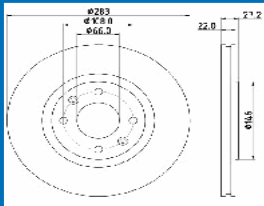

600626

OE: 1618860180

CITROEN XANTIA (X1) 1.9 Turbo D[05.1993-04.2003](Diesel)
CITROEN XANTIA (X1) 2.0 i
16V[03.1993-01.1998](Benzina)
CITROEN XANTIA (X1) 2.0 i
16V[06.1994-01.1998](Benzina)
CITROEN XANTIA (X1) 2.0 i
16V[06.1995-04.2003](Benzina)

600626C

OE: 1618860180