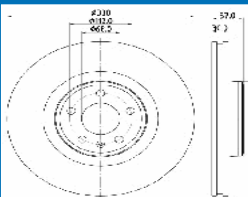

DENSO

AUDI A4 (8W2, B9) 1.4
TFSI[08.2015-20.1911](Benzina)
AUDI A4 (8W2, B9) 2.0 TDI
quattro[09.2015-20.1911](Diesel)
AUDI A4 (8W2, B9) 2.0 TDI
quattro[09.2016-20.1911](Diesel)
AUDI A4 (8W2, B9) 2.0
TDI[05.2015-20.1911](Diesel)

600920C

OE: 80A615301A