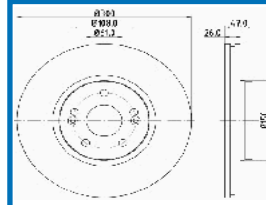

RENAULT LAGUNA II (BG0/1_) 1.6 16V (BG0A, BG0L)[03.2001-20.0505](Benzina)
RENAULT LAGUNA II (BG0/1_) 1.6 16V[02.2005-20.0708](Benzina)
RENAULT LAGUNA II (BG0/1_) 1.6 LPG[03.2001-05.2005](Benzina/Gasauto (GPL))
RENAULT LAGUNA II (BG0/1_) 1.6[03.2001-05.2005](Benzina)

600712C

OE: 7701206614