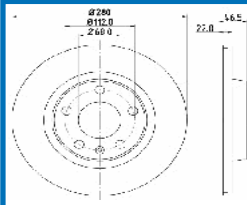

AUDI A4 (8D2, B5) 1.6[07.2000-11.2000]
(Benzina)
AUDI A4 (8D2, B5) 1.6[11.1994-10.2000]
(Benzina)
AUDI A4 (8D2, B5) 1.8
quattro[01.1995-11.2000](Benzina)
AUDI A4 (8D2, B5) 1.8[11.1994-11.2000]
(Benzina)

600911C

OE: 8E0615301B