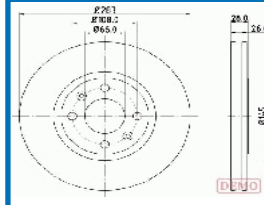

CITROEN XANTIA (X1) 2.0 Turbo[06.1995-04.2003](Benzina)
CITROEN XANTIA (X1) 2.1 Turbo D
12V[06.1995-02.1999](Diesel)
CITROEN XANTIA Break (X1) 2.0 Turbo[06.1995-04.2003](Benzina)
CITROEN XANTIA Break (X1) 2.1 Turbo D
12V[06.1996-02.1999](Diesel)

600628

OE: 1618864480