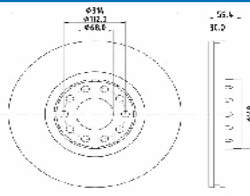

AUDI 100 (4A, C4) S4 Turbo
quattro[08.1991-07.1994](Benzina)
AUDI 100 (4A, C4) S4 V8
quattro[10.1992-07.1994](Benzina)
AUDI 100 Avant (4A, C4) S4 Turbo
quattro[09.1991-07.1994](Benzina)
AUDI 100 Avant (4A, C4) S4 V8
quattro[10.1992-07.1994](Benzina)

600924C

OE: 441615301A