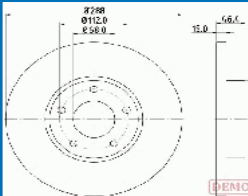

AUDI 100 (4A, C4) 2.0 E 16V
quattro[07.1992-07.1994](Benzina)
AUDI 100 (4A, C4) 2.0 E
16V[01.1992-07.1994](Benzina)
AUDI 100 (4A, C4) 2.0 E
quattro[12.1990-07.1992](Benzina)
AUDI 100 (4A, C4) 2.0
E[12.1990-07.1994](Benzina)

600924

OE: 441615301A