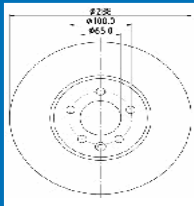

600950

OE: 3A0615301

VW GOLF III (1H1) 1.6[07.1995-08.1997]
(Benzina)
VW GOLF III (1H1) 1.9
TDI[04.1996-08.1997](Diesel)
VW GOLF III (1H1) 2.0 GTI
16V[08.1992-08.1997](Benzina)
VW GOLF III (1H1) 2.0[11.1991-08.1997]
(Benzina)

600950C

OE: 3A0615301