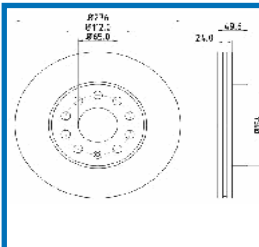

AUDI A3 (8V1) 2.0 TDI[01.2013-20.1608]
(Diesel)
AUDI A3 Cabriolet (8V7) 1.4
TFSI[02.2016-20.2010](Benzina)
AUDI A3 Sportback (8VA) 1.4 TFSI
g-tron[11.2013-20.2010](Benzina/Gas
naturale (GNC))
AUDI A3 Sportback (8VA) 2.0
TDI[05.2013-20.2010](Diesel)

600941C

OE: 5Q0615301A