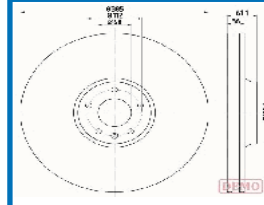

AUDI A6 (4F2, C6) S6
quattro[03.2006-20.1103](Benzina)
AUDI A6 Avant (4F5, C6) S6
quattro[03.2006-20.1108](Benzina)

600929

OE: 4G0615301A