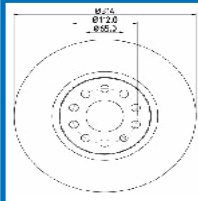

600933**OE: 1K0615301AJ**

SEAT ALHAMBRA (710) 1.4 TSI[05.2015-](Benzina)
 SEAT ALHAMBRA (710) 1.4 TSI[06.2010-](Benzina)
 SEAT ALHAMBRA (710) 2.0 TDI 4 ruote motrici[05.2011-](Diesel)
 SEAT ALHAMBRA (710) 2.0 TDI 4Drive[05.2015-](Diesel)