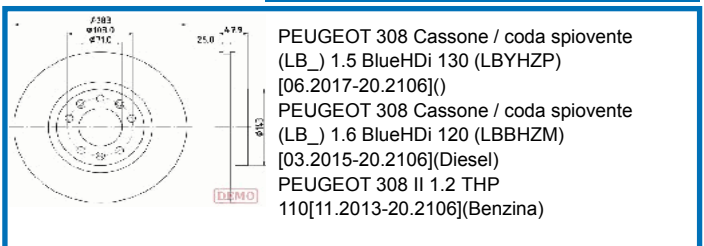

600637C

OE: 1642761380