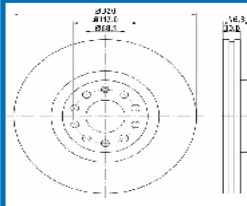

AUDI A4 (8D2, B5) S4
quattro[09.1997-09.2001](Benzina)
AUDI A4 Avant (8D5, B5) S4
quattro[09.1997-09.2001](Benzina)
AUDI A6 (4B2, C5) 1.8 T
quattro[02.1997-01.2005](Benzina)
AUDI A6 (4B2, C5) 1.8
T[01.1997-01.2005](Benzina)

600909C

OE: 8D0615301K