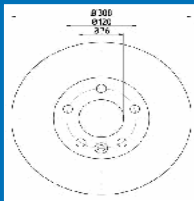

VW MULTIVAN V (7HM, 7HN, 7HF, 7EF,
7EM, 7EN) 1.9 TDI[01.2006-20.0911]
(Diesel)
VW MULTIVAN V (7HM, 7HN, 7HF, 7EF,
7EM, 7EN) 1.9 TDI[04.2003-11.2009]
(Diesel)
VW MULTIVAN V (7HM, 7HN, 7HF, 7EF,
7EM, 7EN) 1.9 TDI[04.2003-20.0911]
(Diesel)

600954

OE: 7E0615301C