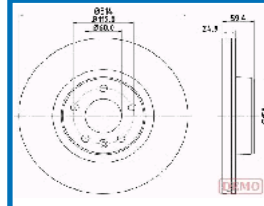

AUDI A6 (4F2, C6) 2.0
TDI[07.2004-10.2008](Diesel)
AUDI A6 (4F2, C6) 2.0
TDI[07.2004-20.1103](Diesel)
AUDI A6 (4F2, C6) 2.0
TDI[09.2005-06.2006](Diesel)
AUDI A6 (4F2, C6) 2.4
quattro[01.2005-10.2008](Benzina)

600928

OE: 4F0615301J