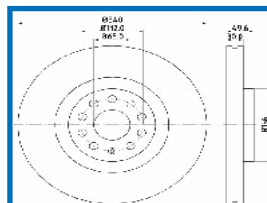

AUDI A3 (8V1) S3
quattro[02.2013-20.1407](Benzina)
AUDI A3 (8V1) S3
quattro[05.2014-20.1608](Benzina)
AUDI A3 (8V1) S3
quattro[06.2016-20.1712](Benzina)
AUDI A3 (8V1) S3 quattro[07.2016-]
(Benzina)

600907C

OE: 1K0615301AD