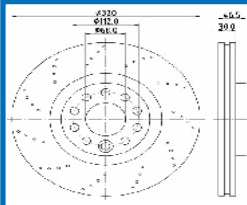

AUDI A4 (8D2, B5) S4
quattro[09.1997-09.2001](Benzina)
AUDI A4 (8EC, B7) 2.0 TFSI
quattro[06.2005-20.0806](Benzina)
AUDI A4 (8EC, B7) 2.0
TFSI[06.2005-20.0806](Benzina)
AUDI A4 (8EC, B7) 3.0
quattro[11.2004-07.2006](Benzina)

600913C

OE: 8E0615301AE