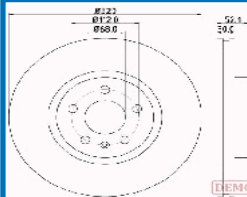

DENSO

AUDI A4 (8K2, B8) 2.0 TFSI flexible fuel
quattro[11.2009-20.1512](Benzina)
AUDI A4 (8K2, B8) 2.0 TFSI flexible
fuel[11.2009-20.1512](Benzina)
AUDI A4 (8K2, B8) 2.0 TFSI
quattro[05.2013-20.1512](Benzina)
AUDI A4 (8K2, B8) 2.0 TFSI
quattro[06.2008-20.1512](Benzina)

600920

OE: 80A615301A