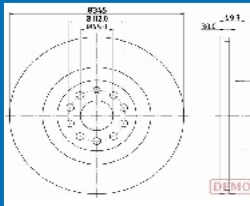

600908C

OE: 1K0615301AB

AUDI A3 (8P1) 3.2 V6
quattro[07.2003-20.0905](Benzina)
AUDI A3 (8P1) S3
quattro[02.2007-20.1208](Benzina)
AUDI A3 (8P1) S3
quattro[11.2006-20.1208](Benzina)
AUDI A3 Sportback (8PA) 3.2 V6
quattro[09.2004-20.0905](Benzina)

600909

OE: 8D0615301K