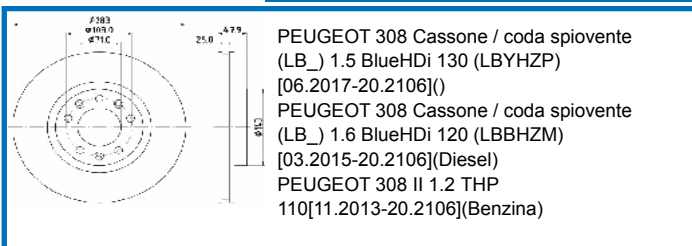

600637

OE: 1642761380