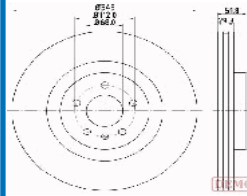

DENSO

AUDI A4 (8K2, B8) S4
quattro[11.2008-20.1512](Benzina)
AUDI A4 Avant (8K5, B8) S4
quattro[11.2008-20.1512](Benzina)
AUDI A5 (8T3) S5
quattro[06.2007-20.1203](Benzina)
AUDI A5 Cabriolet (8F7) S5
quattro[06.2009-20.1701](Benzina)

600919

OE: 8R0615301