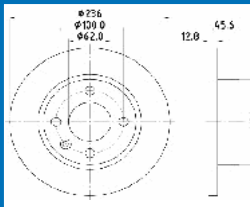

SKODA FAVORIT (781) 1.3 (781)
[01.1994-09.1994](Benzina)
SKODA FAVORIT (781) 1.3 135 (781)
[10.1990-09.1994](Benzina)
SKODA FAVORIT (781) 1.3 135 (781)
[12.1991-09.1994](Benzina)
SKODA FAVORIT (781) 1.3 135 X,LX,GLX
(781)[01.1990-09.1994](Benzina)

600946C

OE: 002415019