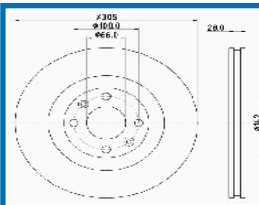

PEUGEOT 406 (8B) 3.0 24V[10.1996-05.2004](Benzina)
PEUGEOT 406 (8B) 3.0 V6[03.2000-05.2004](Benzina)
PEUGEOT 406 Break (8E/F) 3.0 24V[10.1996-10.2004](Benzina)
PEUGEOT 406 Break (8E/F) 3.0 V6[03.2000-10.2004](Benzina)