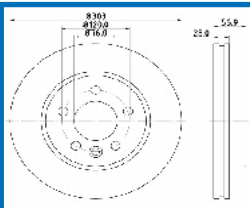

VW AMAROK (2H_, S1B) 2.0 BiTDI
4motion[09.2010-20.1208](Diesel)
VW AMAROK (2H_, S1B) 2.0
BiTDI[09.2010-20.1208](Diesel)
VW AMAROK (2H_, S1B) 2.0 TDI
4motion[06.2012-](Diesel)
VW AMAROK (2H_, S1B) 2.0 TDI
4motion[09.2010-20.1310](Diesel)

600948C

OE: 2H0615301A