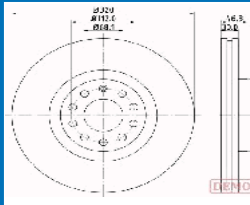

AUDI A4 (8D2, B5) S4
quattro[09.1997-09.2001](Benzina)
AUDI A4 Avant (8D5, B5) S4
quattro[09.1997-09.2001](Benzina)
AUDI A6 (4B2, C5) 1.8 T
quattro[02.1997-01.2005](Benzina)
AUDI A6 (4B2, C5) 1.8
T[01.1997-01.2005](Benzina)

600910

OE: 4A0615301C