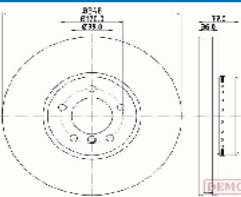

BMW 5 (E60) 535d[01.2007-20.1003](Diesel)
BMW 5 (E60) 535d[09.2004-20.1003](Diesel)
BMW 5 (E60) 540 i[09.2005-02.2007](Benzina)
BMW 5 (E60) 540i[03.2007-20.0912](Benzina)

600158

OE: 34 11 1 154 749