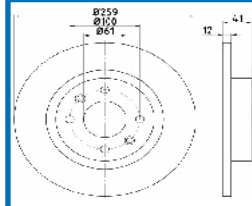

DACIA LOGAN (LS_) 1.2 16V
LPG[02.2006-](Benzina/Gasauto (GPL))
DACIA LOGAN (LS_) 1.2 16V[02.2006-]
(Benzina)
DACIA LOGAN (LS_) 1.4 (LSOA, LSOC,
LSOE, LSOG)[09.2004-](Benzina)
DACIA LOGAN (LS_) 1.4
Bifuel[02.2006-20.1212](BiFuel)

60071C

OE: 265442103702