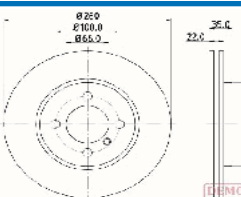

600158C**OE: 34 11 1 154 749**

ALPINA RLE Roadster (Z1) 2.7[08.1990-09.1991](Benzina)
BMW 3 (E30) 315[09.1982-12.1991](Benzina)
BMW 3 (E30) 316 (Ecotronic) [09.1983-06.1988](Benzina)
BMW 3 (E30) 316 i[07.1988-06.1991](Benzina)