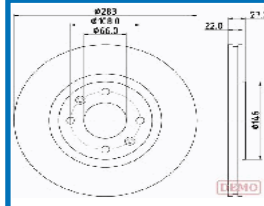

CITROEN XANTIA (X1) 1.9 Turbo D[05.1993-04.2003](Diesel)
CITROEN XANTIA (X1) 2.0 i
16V[03.1993-01.1998](Benzina)
CITROEN XANTIA (X1) 2.0 i
16V[06.1994-01.1998](Benzina)
CITROEN XANTIA (X1) 2.0 i
16V[06.1995-04.2003](Benzina)

600627

OE: 4246L8