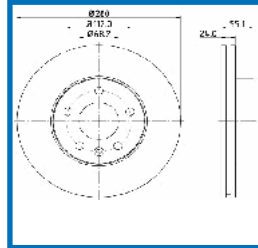

VW LT 28-46 II Furgonato (2DA, 2DD, 2DH) 2.8 TDI[07.1997-01.2002](Diesel)
VW TRANSPORTER IV Autobus (70XB, 70XC, 7DB, 7DW) 1.8[12.1990-07.1992](Benzina)
VW TRANSPORTER IV Autobus (70XB, 70XC, 7DB, 7DW) 1.9 D[09.1990-12.1995](Diesel)

600958C

OE: 701615301F