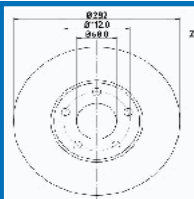

VW PASSAT (3B2) 1.8
T[10.1996-11.2000](Benzina)
VW PASSAT (3B2) 1.9 TDI
4motion[08.1999-11.2000](Diesel)
VW PASSAT (3B2) 1.9 TDI
Syncro/4motion[06.1997-08.2000](Diesel)
VW PASSAT (3B2) 1.9
TDI[08.1998-11.2000](Diesel)

600957

OE: 95535140100