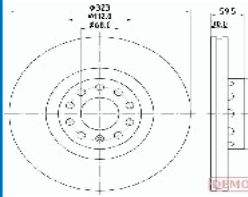

AUDI A6 (4A, C4) S6 Plus
quattro[04.1996-10.1997](Benzina)
AUDI A6 Avant (4A, C4) S6 Plus
quattro[04.1996-12.1997](Benzina)
AUDI A6 Avant (4B5, C5) 2.7 T
quattro[12.1997-01.2005](Benzina)
AUDI A6 Avant (4B5, C5)
3.7[03.1999-01.2005](Benzina)

600923

OE: 4A0615301B