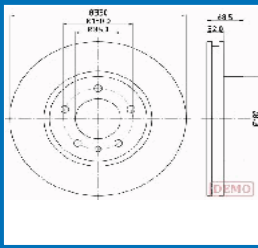

600957C

OE: 95535140100

PORSCHE CAYENNE (955) 3.0 TD[02.2009-20.1009](Diesel)
PORSCHE CAYENNE (955) 3.2[10.2003-20.0709](Benzina)
PORSCHE CAYENNE (955) 3.6[02.2007-20.1009](Benzina)
PORSCHE CAYENNE (955) S 4.5[09.2002-20.0709](Benzina)

600958

OE: 701615301F