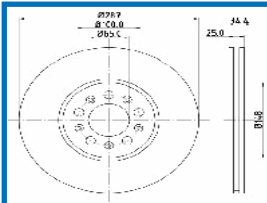

600901

OE: 1J0615301C

AUDI A1 (8X1, 8XF) 1.4
TFSI[01.2011-20.1504](Benzina)
AUDI A1 (8X1, 8XF) 1.4
TFSI[04.2012-20.1504](Benzina)
AUDI A1 (8X1, 8XF) 1.4
TFSI[05.2010-20.1504](Benzina)
AUDI A1 (8X1, 8XF) 1.4
TFSI[11.2014-20.1810](Benzina)

600901C

OE: 1J0615301C