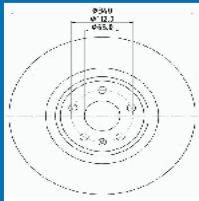

600932C

OE: 8J0615301

AUDI TT (8J3) 2.0 quattro[05.2008-20.1406](Benzina)
AUDI TT (8J3) 2.0 TFSI quattro[05.2008-20.1406](Benzina)
AUDI TT (8J3) 3.2 V6 quattro[08.2006-20.1006](Benzina)
AUDI TT Roadster (8J9) 2.0 quattro[05.2008-20.1406](Benzina)

600933

OE: 1K0615301AJ