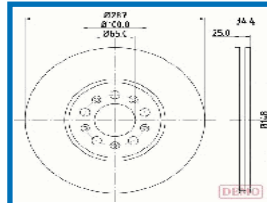

AUDI A1 (8X1, 8XF) 1.4
TFSI[01.2011-20.1504](Benzina)
AUDI A1 (8X1, 8XF) 1.4
TFSI[04.2012-20.1504](Benzina)
AUDI A1 (8X1, 8XF) 1.4
TFSI[05.2010-20.1504](Benzina)
AUDI A1 (8X1, 8XF) 1.4
TFSI[11.2014-20.1810](Benzina)

600902C

OE: 1K0615301AA