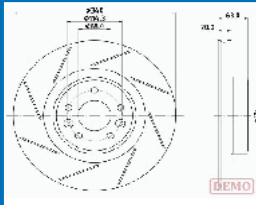

RENAULT MEGANE III Coupé (DZ0/1_)
2.0 R.S.[07.2014-](Benzina)
RENAULT MEGANE III Coupé (DZ0/1_)
2.0 R.S.[11.2008-](Benzina)
RENAULT MEGANE III Coupé (DZ0/1_)
2.0 TCe 220[11.2013-](Benzina)

600718

OE: 424921