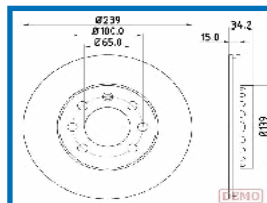

AUDI A2 (8Z0) 1.2 TDI[03.2001-08.2005]
(Diesel)
VW LUPO (6X1, 6E1) 1.2 TDI
3L[07.1999-07.2005](Diesel)

600905

OE: 1J0315301E