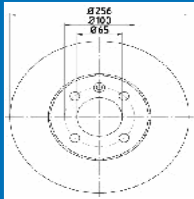

VW LUPO (6X1, 6E1) 1.6
GTI[09.2000-07.2005](Benzina)
VW POLO (6N1) 120 1.6 16V
GTI[09.1998-10.1999](Benzina)
VW POLO (6N2) 1.6 16V
GTI[10.1999-09.2001](Benzina)

600951C

OE: 6N0615301E