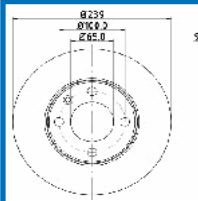

AUDI 80 (80, 82, B1) 1.3[05.1972-07.1978](Benzina)
AUDI 80 (80, 82, B1) 1.5[05.1972-07.1976](Benzina)
AUDI 80 (80, 82, B1) 1.5[05.1972-08.1975](Benzina)
AUDI 80 (80, 82, B1) 1.6 GTE[01.1976-07.1978](Benzina)

600937C

OE: 811615301