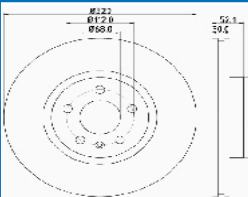

DENSO

AUDI A4 (8K2, B8) 2.0 TFSI flexible fuel
quattro[11.2009-20.1512](Benzina)
AUDI A4 (8K2, B8) 2.0 TFSI flexible
fuel[11.2009-20.1512](Benzina)
AUDI A4 (8K2, B8) 2.0 TFSI
quattro[05.2013-20.1512](Benzina)
AUDI A4 (8K2, B8) 2.0 TFSI
quattro[06.2008-20.1512](Benzina)

600919C

OE: 8R0615301