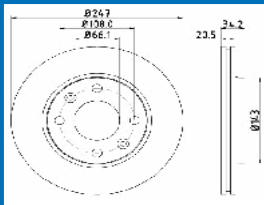

CITROEN AX (ZA_) 1.4 GTI[06.1991-12.1992](Benzina)
CITROEN AX (ZA_) 1.4 GTI[06.1991-12.1996](Benzina)
CITROEN AX (ZA_) 1.4 GTI[08.1991-12.1996](Benzina)
CITROEN SAXO (S0, S1) 1.1 X,SX[05.1996-09.2003](Benzina)

600628C

OE: 1618864480

CITROEN AX (ZA_) 1.4 GTI[06.1991-12.1992](Benzina)
CITROEN AX (ZA_) 1.4 GTI[06.1991-12.1996](Benzina)
CITROEN AX (ZA_) 1.4 GTI[08.1991-12.1996](Benzina)
CITROEN SAXO (S0, S1) 1.1 X,SX[05.1996-09.2003](Benzina)

600629

OE: 1618859680