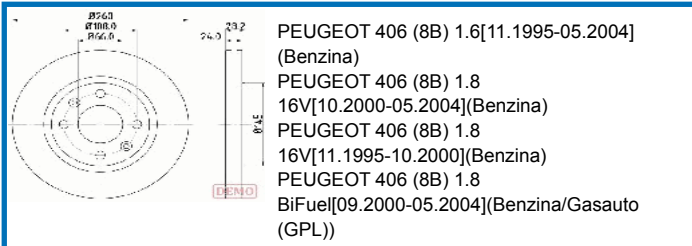

600632C

OE: 4246L9