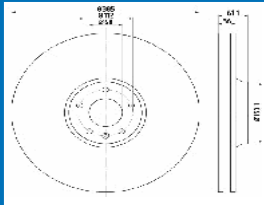

AUDI A6 (4F2, C6) S6
quattro[03.2006-20.1103](Benzina)
AUDI A6 Avant (4F5, C6) S6
quattro[03.2006-20.1108](Benzina)

600928C

OE: 4F0615301J