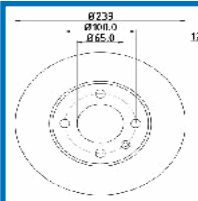

AUDI 80 (81, 85, B2) 1.3[09.1978-07.1981](Benzina)
AUDI 80 (81, 85, B2) 1.3[09.1978-07.1986](Benzina)
AUDI 80 (81, 85, B2) 1.6 D[08.1980-08.1986](Diesel)
AUDI 80 (81, 85, B2) 1.6 GLE[08.1978-07.1982](Benzina)