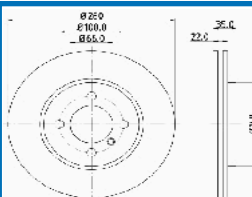

ALPINA RLE Roadster (Z1) 2.7[08.1990-09.1991](Benzina)
BMW 3 (E30) 315[09.1982-12.1991](Benzina)
BMW 3 (E30) 316 (Ecotronic) [09.1983-06.1988](Benzina)
BMW 3 (E30) 316 i[07.1988-06.1991](Benzina)

600158C

OE: 34 11 1 154 749