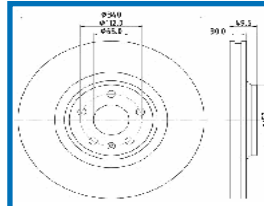

AUDI TT (8J3) 2.0
quattro[05.2008-20.1406](Benzina)
AUDI TT (8J3) 2.0 TFSI
quattro[05.2008-20.1406](Benzina)
AUDI TT (8J3) 3.2 V6
quattro[08.2006-20.1006](Benzina)
AUDI TT Roadster (8J9) 2.0
quattro[05.2008-20.1406](Benzina)