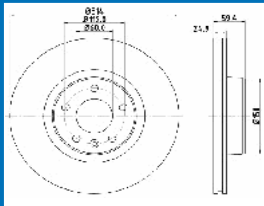

600927

OE: 4F0615301D

AUDI A6 (4F2, C6) 2.0
TDI[07.2004-10.2008](Diesel)
AUDI A6 (4F2, C6) 2.0
TDI[07.2004-20.1103](Diesel)
AUDI A6 (4F2, C6) 2.0
TDI[09.2005-06.2006](Diesel)
AUDI A6 (4F2, C6) 2.4
quattro[01.2005-10.2008](Benzina)

600927C

OE: 4F0615301D