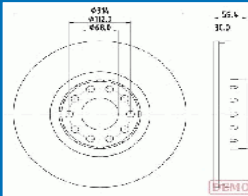

AUDI 100 (4A, C4) S4 Turbo
quattro[08.1991-07.1994](Benzina)
AUDI 100 (4A, C4) S4 V8
quattro[10.1992-07.1994](Benzina)
AUDI 100 Avant (4A, C4) S4 Turbo
quattro[09.1991-07.1994](Benzina)
AUDI 100 Avant (4A, C4) S4 V8
quattro[10.1992-07.1994](Benzina)

600925

OE: 4F0615301F