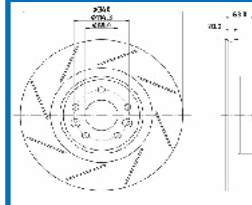

RENAULT MEGANE III Coupé (DZ0/1_)
2.0 R.S.[07.2014-](Benzina)
RENAULT MEGANE III Coupé (DZ0/1_)
2.0 R.S.[11.2008-](Benzina)
RENAULT MEGANE III Coupé (DZ0/1_)
2.0 TCe 220[11.2013-](Benzina)

600717C

OE: 402060019R