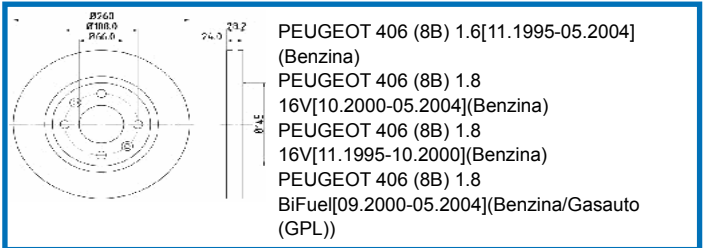

600632

OE: 4246L9