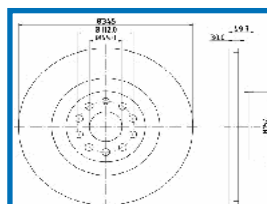

AUDI A3 (8P1) 3.2 V6
quattro[07.2003-20.0905](Benzina)
AUDI A3 (8P1) S3
quattro[02.2007-20.1208](Benzina)
AUDI A3 (8P1) S3
quattro[11.2006-20.1208](Benzina)
AUDI A3 Sportback (8PA) 3.2 V6
quattro[09.2004-20.0905](Benzina)