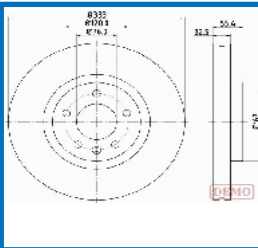

VW MULTIVAN V (7HM, 7HN, 7HF, 7EF, 7EM, 7EN) 1.9 TDI[01.2006-20.0911](Diesel)
VW MULTIVAN V (7HM, 7HN, 7HF, 7EF, 7EM, 7EN) 1.9 TDI[04.2003-11.2009](Diesel)
VW MULTIVAN V (7HM, 7HN, 7HF, 7EF, 7EM, 7EN) 1.9 TDI[04.2003-20.0911](Diesel)

60095C

OE: 04721820