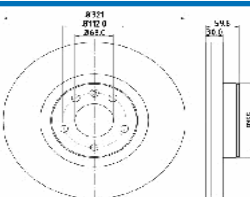

AUDI A6 (4F2, C6) 2.0 TDI[04.2009-]
(Diesel)
AUDI A6 (4F2, C6) 2.0
TDI[11.2008-20.1103](Diesel)
AUDI A6 (4F2, C6) 2.0
TFSI[06.2005-20.1103](Benzina)
AUDI A6 (4F2, C6) 2.7 TDI
quattro[06.2005-20.1103](Diesel)

600926C

OE: 4F0615301E