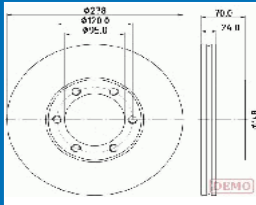

RENAULT MASTER I Autobus (T_) 2.1
D[11.1989-04.1995](Diesel)
RENAULT MASTER I Autobus (T_) 2.4
D[09.1986-10.1989](Diesel)
RENAULT MASTER I Autobus (T_) 28-35
2,5 TD[08.1989-07.1998](Diesel)
RENAULT MASTER I Autobus (T_) 28-35
2.0[08.1980-09.1986](Benzina)

600716

OE: 7701208848