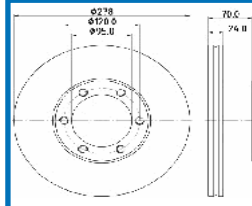

RENAULT MASTER I Autobus (T_) 2.1
D[11.1989-04.1995](Diesel)
RENAULT MASTER I Autobus (T_) 2.4
D[09.1986-10.1989](Diesel)
RENAULT MASTER I Autobus (T_) 28-35
2,5 TD[08.1989-07.1998](Diesel)
RENAULT MASTER I Autobus (T_) 28-35
2.0[08.1980-09.1986](Benzina)

600715C

OE: 5000388057