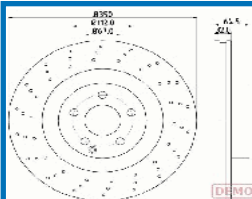

DEMO

MERCEDES-BENZ CLASSE E (W211) E 420 CDI (211.029)[01.2006-20.0812] (Diesel)
MERCEDES-BENZ CLASSE E (W211) E 500 (211.072)[04.2006-20.0812](Benzina)
MERCEDES-BENZ CLASSE E T-Model (S211) E 500 T (211.272) [04.2006-20.0907](Benzina)

600544

OE: 2114211112