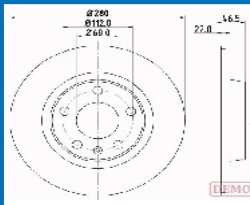

AUDI A4 (8D2, B5) 1.6[07.2000-11.2000]
(Benzina)
AUDI A4 (8D2, B5) 1.6[11.1994-10.2000]
(Benzina)
AUDI A4 (8D2, B5) 1.8
quattro[01.1995-11.2000](Benzina)
AUDI A4 (8D2, B5) 1.8[11.1994-11.2000]
(Benzina)

600912

OE: 8E0615301K