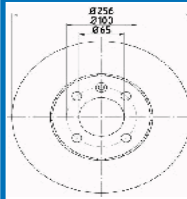

VW LUPO (6X1, 6E1) 1.6
GTI[09.2000-07.2005](Benzina)
VW POLO (6N1) 120 1.6 16V
GTI[09.1998-10.1999](Benzina)
VW POLO (6N2) 1.6 16V
GTI[10.1999-09.2001](Benzina)

600952

OE: 6N0615301C