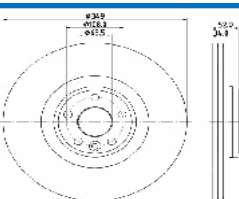

60L17

OE: J9C 1167

JAGUAR E-PACE (X540) 1.5 P160 MHEV[11.2020-](Benzina/Elettrico)
JAGUAR E-PACE (X540) 1.5 P300e Plug-in Hybrid AWD[11.2020-](Benzina/Elettrico)
JAGUAR E-PACE (X540) 2.0 AWD[08.2018-](Benzina)
JAGUAR E-PACE (X540) 2.0 AWD[09.2017-](Benzina)