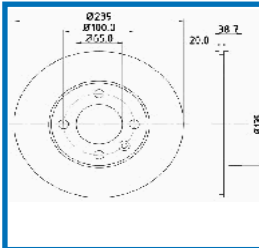

AUDI 80 (81, 85, B2)
1.3[09.1978-07.1986](Benzina)
AUDI 80 (81, 85, B2) 1.8
GTE[08.1985-07.1986](Benzina)
AUDI 80 (81, 85, B2) 1.8
GTE[10.1984-08.1986](Benzina)
AUDI COUPE (81, 85) 1.8 GT
quattro[12.1984-10.1988](Benzina)

600939C

OE: 321615301A