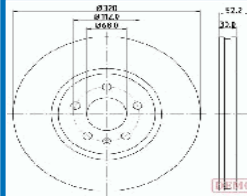

DENSO

AUDI A4 (8K2, B8) 2.0 TFSI flexible fuel
quattro[11.2009-20.1512](Benzina)
AUDI A4 (8K2, B8) 2.0 TFSI flexible
fuel[11.2009-20.1512](Benzina)
AUDI A4 (8K2, B8) 2.0 TFSI
quattro[06.2008-20.1512](Benzina)
AUDI A4 (8K2, B8) 2.0 TFSI
quattro[11.2009-03.2012](Benzina)

600918

OE: 8K0615301B