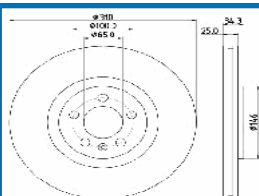

AUDI A1 (8X1, 8XF) 1.4
TFSI[01.2011-20.1504](Benzina)
AUDI A1 (8X1, 8XF) 1.8
TFSI[02.2015-20.1810](Benzina)
AUDI A1 (8X1, 8XF) 2.0 TDI[05.2012-]
(Diesel)
AUDI A1 (8X1, 8XF) 2.0
TDI[09.2011-20.1504](Diesel)

600900C

OE: 6R0615301B