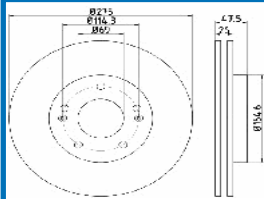

HYUNDAI ELANTRA Tre volumi (HD) 1.6
CRDi[11.2005-12.2011](Diesel)
HYUNDAI ELANTRA Tre volumi (HD) 1.6
CVVT[06.2006-](Benzina)
HYUNDAI ELANTRA Tre volumi (HD) 2.0
CVVT[06.2006-05.2010](Benzina)
HYUNDAI ELANTRA Tre volumi (HD) 2.0
CVVT[06.2006-06.2011](

60H33C

OE: 517122H000