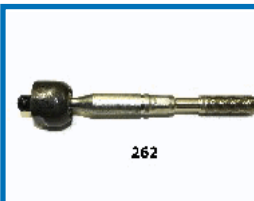

TOYOTA ALPHARD (ATH1_, MNH1_, ANH1_) 2.4 4x4[09.2003-](Benzina)
TOYOTA ALPHARD (ATH1_, MNH1_, ANH1_) 3.0 4x4[04.2003-](Benzina)

103263

OE: 45503-29665