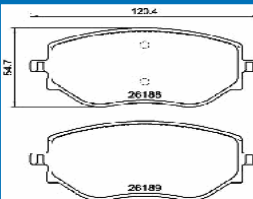

DACIA SANDERO III 1.0 SCe
65[01.2021-](Benzina)
DACIA SANDERO III 1.0 TCe 100
ECO-G[01.2021-](Benzina/Gasauto (GPL))
DACIA SANDERO III 1.0 TCe
100[01.2021-](Benzina)
DACIA SANDERO III 1.0 TCe 90
ECO-G[01.2021-](Benzina/Gasauto (GPL))

500551

OE: 0004207100