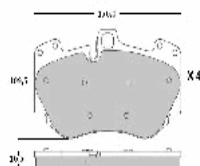

AUDI A4 (8EC, B7) RS4
quattro[09.2005-20.0806](Benzina)
AUDI A4 Avant (8ED, B7) RS4
quattro[09.2005-20.0806](Benzina)
AUDI A4 Avant (8K5, B8) RS4
quattro[05.2012-20.1508](Benzina)
AUDI A4 Cabriolet (8H7, B6, 8HE, B7)
RS4 quattro[06.2006-](Benzina)

500920

OE: 441698151G