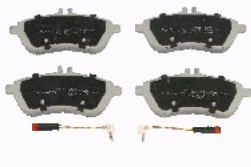

MERCEDES-BENZ CLASSE C (W204) C
180 CDI[04.2010-20.1403](Diesel)
MERCEDES-BENZ CLASSE C (W204) C
180 CGI (204.031)[01.2008-20.1401]
(Benzina)
MERCEDES-BENZ CLASSE C (W204) C
180 CGI[01.2007-20.1401](Benzina)

500513

OE: 0004200105