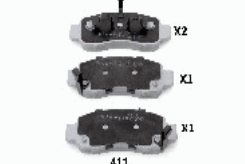

HONDA INSIGHT (ZE)
1.0[04.2000-12.2006](Benzina)

50412

OE: 45021-693-601