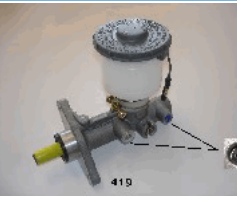

HONDA ACCORD IV (CB) 2.2 i 16V (CB7)
[01.1990-03.1993](Benzina)
HONDA ACCORD IV (CB) 2.2 i 16V
Automatic (CB7)[01.1990-03.1993]
(Benzina)
HONDA ACCORD IV Aerodeck (CB) 2.2 i
16V (CB8)[01.1991-12.1993](Benzina)

68423

OE: 46100-S04-A11