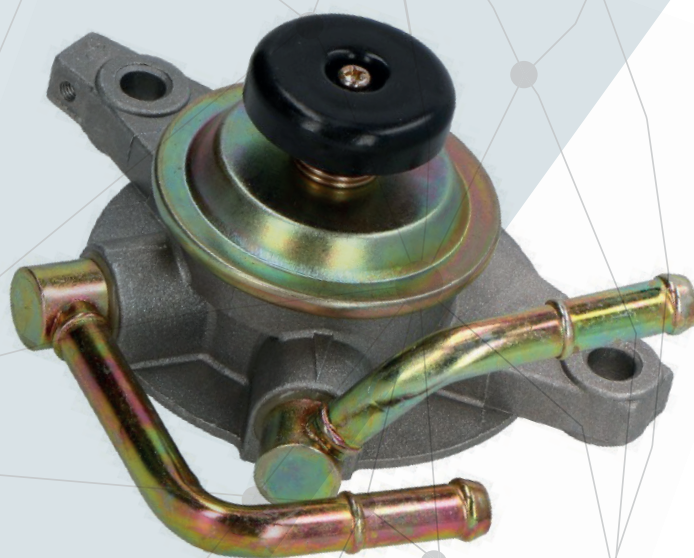

JapKo[®]

FILTER SUPPORTS
SUPPORTI FILTRI

japko.it

9DH007

23301-17010

FORD RANGER (ER, EQ) 2.5 TDdi
 MAZDA 6 (GG) 2.0 DI
 MAZDA 6 Hatchback (GG) 2.0 DI
 MAZDA 6 Station Wagon (GY) 2.0 DI
 MAZDA BT-50 (CD, UN) 2.5 CD 4WD
 TOYOTA 4 RUNNER (KZN18_, VZN18_, RZN18_) 3.0 Turbo-D
 TOYOTA 4 RUNNER (RN10_, VZN13_, VZN10_, RN13_) 2.4 TD 4x4

9DH008

23301-54460

TOYOTA HILUX II Pick-up (RN6_, RN5_, LN6_, YN6_, YN5_, LN 2.4 D
 TOYOTA HILUX II Pick-up (RN6_, RN5_, LN6_, YN6_, YN5_, LN 2.4 D 4WD

9DH009

23300-64320

TOYOTA LAND CRUISER (PZJ7_, KZJ7_, HZJ7_, BJ7_, LJ7_, RJ7 4.2 TD (HZJ7_V)
 TOYOTA LAND CRUISER 80 (_J8_) 4.2 D (HZJ80_)
 TOYOTA LAND CRUISER Hardtop (_J7_) 4.2 D 4 ruote motrici

9DH010

16400-44G10

NISSAN ALMERA I (N15) 2.0 D
 NISSAN ALMERA I Hatchback (N15) 2.0 D
 NISSAN ALMERA II (N16) 2.2 dCi
 NISSAN ALMERA II Hatchback (N16) 2.2 dCi
 NISSAN ALMERA TINO (V10) 2.2 dCi
 NISSAN ATLEON 120.35
 NISSAN ATLEON 120.56