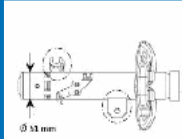

MJ01130

OE: 9676636780

PEUGEOT 2008 1.2 PureTech
82[01.2018-12.2019](Benzina)
PEUGEOT 2008 1.2 THP 110[01.2015-]
(Benzina)
PEUGEOT 2008 1.2 THP 130[01.2015-]
(Benzina)
PEUGEOT 2008 1.2 VTi[03.2013-12.2018]
(Benzina)