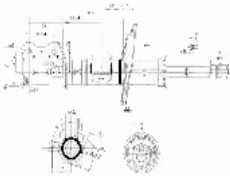

MJ00158

OE: 51904413

LANCIA YPSILON (312, 846) 0.9
Twinair[05.2011-](Benzina)
LANCIA YPSILON (312, 846) 1.2
Bifuel[05.2011-](Benzina/Gasauto (GPL))
LANCIA YPSILON (312, 846) 1.2
Bifuel[05.2011-](BiFuel)
LANCIA YPSILON (312, 846) 1.2[05.2011-]
(Benzina)