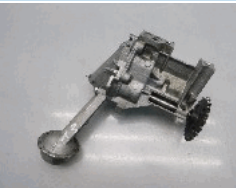

157RE05

OE: 44 01 770 | ENGINE: K9K 732

OPEL MOVANO Combi (J9) 1.9 DTI[09.2000-10.2001](Diesel)
OPEL MOVANO Furgonato (F9) 1.9 DTI[09.2000-10.2001](Diesel)
OPEL VIVARO Combi (J7) 1.9 DTI[08.2001-20.1407](Diesel)
OPEL VIVARO Furgonato (F7) 1.9 DTI[08.2001-20.1407](Diesel)