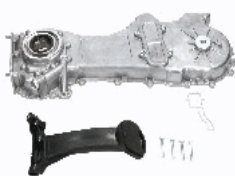

ALFA ROMEO MITO (955) 1.3 JTD[01.2011-20.1512](Diesel)
ALFA ROMEO MITO (955) 1.3 JTD[09.2009-20.1810](Diesel)
CITROEN NEMO Furgonato (AA_) 1.2 HDi 75[10.2010-](Diesel)
CITROEN NEMO Station wagon 1.2 HDi 75[10.2010-](Diesel)

157FI13

OE: 11147573765