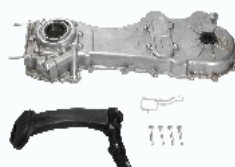

ALFA ROMEO MITO (955) 1.3 JTD[09.2009-20.1810](Diesel)
ALFA ROMEO MITO (955) 1.3 JTD[12.2013-20.1512](Diesel)
CITROEN NEMO Furgonato (AA_) 1.3 BlueHdi 80[02.2016-](Diesel)
CITROEN NEMO Station wagon 1.3 HDi 80[10.2015-](Diesel)

157FI12

OE: 55233278