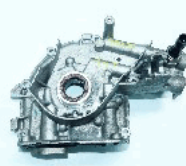

ALFA ROMEO GIULIETTA (940) 1.4 BiFuel (940FXA1A, 940FXT1A) [12.2011-02.2017](Benzina/Gasauto (GPL))
ALFA ROMEO GIULIETTA (940) 1.4 TB[04.2010-20.1810](Benzina)
ALFA ROMEO GIULIETTA (940) 1.4 TB[04.2010-20.2012](Benzina)

157FI10

OE: 55195304 | ENGINE: 350 A1.000