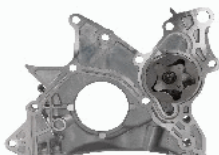

## 157TY26

OE: 15100-27030

TOYOTA AVENSIS Station wagon (T25)  
2.0 D-4D[04.2003-20.0811](Diesel)  
TOYOTA AVENSIS Tre volumi (T25) 2.0  
D-4D[04.2003-20.0811](Diesel)  
TOYOTA AVENSIS VERSO (\_CLM2\_,  
\_ACM2\_) 2.0 D-4D[08.2001-20.0508]  
(Diesel)