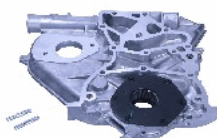

157TY13

OE: 11311-54022 | ENGINE: 2L

TOYOTA HIACE II Wagon (LH7_, LH5_, LH6_, YH7_, YH6_, YH5_ 2.4 D (H5G) [04.1984-08.1989](Diesel)
TOYOTA HIACE IV Pianale piatto/Telaio (LXH1_, RCH1_, KLH1 2.4 D)[07.1999-08.2006](Diesel)
TOYOTA HIACE IV Pianale piatto/Telaio (LXH1_, RCH1_, KLH1 2.4 D)[08.1995-08.2006](Diesel)