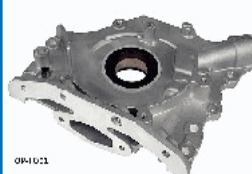

CITROEN BERLINGO (B9) 1.6 HDi 110[04.2008-](Diesel)
CITROEN BERLINGO (B9) 1.6 HDi 110[07.2010-](Diesel)
CITROEN BERLINGO (B9) 1.6 HDi 115[07.2010-](Diesel)
CITROEN BERLINGO (B9) 1.6 HDi 75[04.2008-](Diesel)