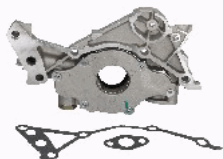

157MI07

OE: MD152909

CHRYSLER VOYAGER II (ES) 3.0
[01.1991-09.1995](Benzina)
MITSUBISHI PAJERO I (L04_G, L14_G)
3.0 V6 (L141G, L146G)[11.1988-11.1990]
(Benzina)
MITSUBISHI PAJERO II (V3_W, V2_W,
V4_W) 3.0 V6 (V23W, V43W, V23C)
[12.1990-12.1995](Benzina)