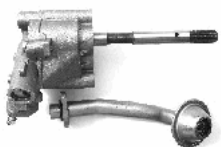

157VW18

OE: 058115105B | ENGINE: ARG

AUDI A4 (8D2, B5) 1.8
quattro[01.1995-11.2000](Benzina)
AUDI A4 (8D2, B5) 1.8 T
quattro[01.1995-11.2000](Benzina)
AUDI A4 (8D2, B5) 1.8 T
quattro[12.1997-11.2000](Benzina)
AUDI A4 (8D2, B5) 1.8 T[01.1995-11.2000]
(Benzina)