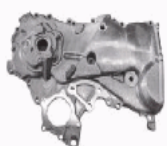

157TY04

OE: 15100-21030 | ENGINE: 1SZ-FE

TOYOTA YARIS (SCP1_, NLP1_, NCP1_)
1.3 16V (NCP10_) [08.1999-20.0511]
(Benzina)
TOYOTA YARIS VERSO (_NLP2_,
NCP2) 1.3 (NCP22)[08.1999-20.0210]
(Benzina)
TOYOTA YARIS VERSO (_NLP2_,
NCP2) 1.3 (NCP22)[11.2002-20.0509]
(Benzina)