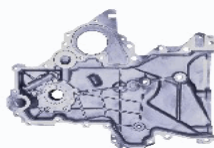

157-HY19

OE: 21350-2B000

HYUNDAI ACCENT IV Tre volumi (RB)
1.4[11.2010-](Benzina)
HYUNDAI ACCENT IV Tre volumi (RB)
1.6[11.2010-](Benzina)
HYUNDAI ELANTRA Tre volumi (HD) 1.6
CVVT[06.2006-](Benzina)
HYUNDAI i20 (PB, PBT) 1.4
LPG[12.2008-12.2012](LPG)