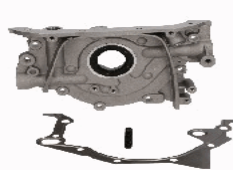

157SZ02

OE: 16100-60813 | ENGINE: G13B

GEO METRO 1.3 GTI[01.1989-12.1998](Benzina)
GIOTTI VICTORIA GLADIATOR Autobus 1.3[01.2010-](Benzina)
GIOTTI VICTORIA GLADIATOR Autobus LPG[01.2010-](Benzina/Gasauto (GPL))
GIOTTI VICTORIA GLADIATOR Furgonato 1.3[01.2010-](Benzina)