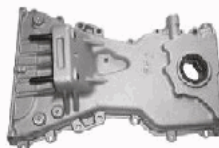

157DW05

OE: 25189699 | ENGINE: B10D1

CHEVROLET AVEO 2 volumi /Coda spiovente (T250, T255) 1.2 LPG[04.2008-20.1112](Benzina/Gasauto (GPL))
CHEVROLET AVEO Tre volumi (T250, T255) 1.2[01.2008-](Benzina)
CHEVROLET AVEO Tre volumi (T250, T255) 1.2[04.2008-](Benzina)