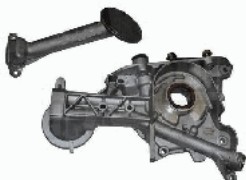

FIAT DOBLO (119) 1.9 JTD (223AXE1A) [10.2001-](Diesel)
FIAT DOBLO (119) 1.9 JTD[07.2003-](Diesel)

157FI07

OE: 45738256 | ENGINE: 188 A5.000