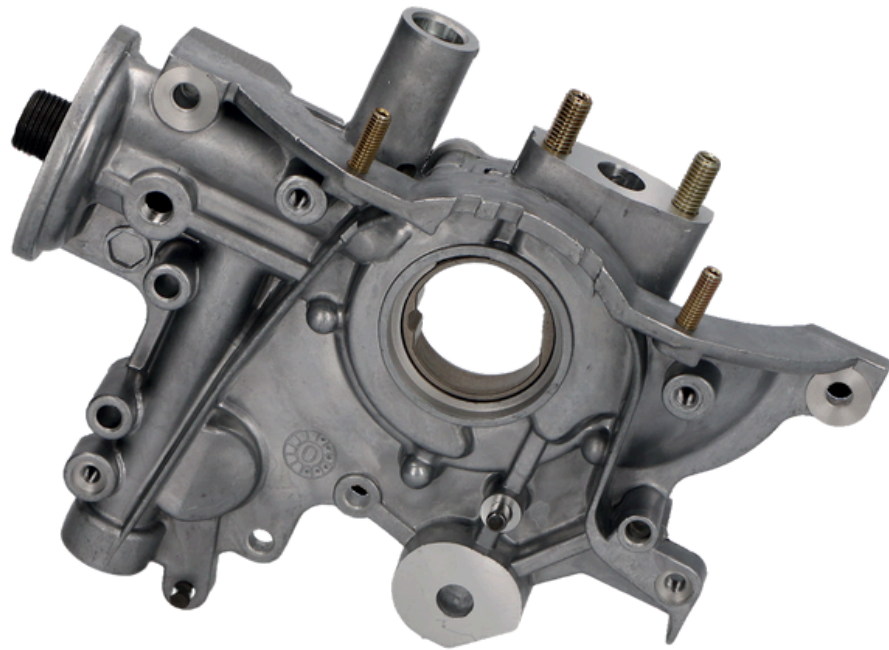

# JapKo®

OIL PUMPS  
POMPE OLIO

[www.japko.it](http://www.japko.it)

**CATALOGUE**  
FOR CARS AND  
COMMERCIAL VEHICLES  
**CATALOGO**  
PER AUTOVETTURE E  
VEICOLI COMMERCIALI

## 157DH01

OE: 15100-87109 | ENGINE: HDC

DAIHATSU CHARADE III (G100, G101, G102) 1.3 i (G102)[06.1988-12.1992] (Benzina)  
DAIHATSU CHARADE III (G100, G101, G102) 1.3 i 4WD (G102)[06.1988-01.1993] (Benzina)  
DAIHATSU CHARADE III Tre volumi (G102) 1.3[11.1990-02.1993](Benzina)