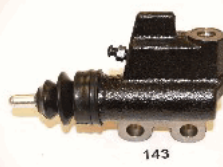

143

NISSAN ALMERA II (N16) 2.2
dCi[09.2003-20.0609](Diesel)
NISSAN ALMERA II (N16) 2.2
Di[07.2000-20.0304](Diesel)
NISSAN ALMERA II Hatchback (N16) 2.2
dCi[09.2003-20.0609](Diesel)
NISSAN ALMERA II Hatchback (N16) 2.2
Di[03.2000-20.0304](Diesel)