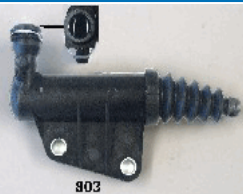

SUZUKI SWIFT III (MZ, EZ) 1.3 4x4[02.2005-](Benzina)
SUZUKI SWIFT III (MZ, EZ) 1.3[02.2005-](Benzina)
SUZUKI SWIFT III (MZ, EZ) 1.5 4x4[02.2005-](Benzina)
SUZUKI SWIFT III (MZ, EZ) 1.6[05.2006-](Benzina)

85805

OE: 23820-52R00