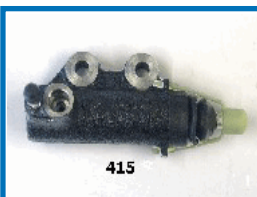

HONDA ACCORD VI (CG, CK) 1.6 i[10.1998-12.2002](Benzina)
HONDA ACCORD VI (CG, CK) 1.6 LS[10.1998-12.2002](Benzina)
HONDA ACCORD VI (CG, CK) 1.8 i[10.1998-12.2002](Benzina)
HONDA ACCORD VI (CG, CK) 2.0 i[10.1998-01.2001](Benzina)