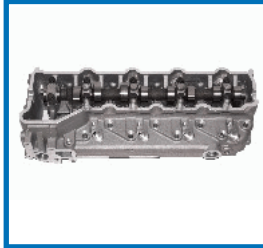

KKJ021S

OE: 908846

KIA SPORTAGE (K00) 2.0 TD
4WD[10.1997-08.2003](Diesel)

JMI007S

OE: 22001-42880 | ENGINE: 4D56

GASOLONE GASOLONE 35 2.5 D[-]
(Diesel)
HYUNDAI GALLOPER I 2.5 TD
intercooler[08.1991-07.1998](Diesel)
HYUNDAI GALLOPER I 2.5
TD[08.1991-07.1998](Diesel)
HYUNDAI GALLOPER II (JK-01) 2.5 TD
intercooler[08.1998-20.0312](Diesel)

JMI019S

OE: MD303750 | ENGINE: 4 D 56 T

HYUNDAI GALLOPER II (JK-01) 2.5 TD
intercooler[08.1998-20.0312](Diesel)
HYUNDAI H-1 Furgonato 2.5
TD[03.2000-09.2000](Diesel)
HYUNDAI H-1 Furgonato 2.5
TD[03.2000-20.0610](Diesel)
KIA K2500 (SD) 2.5 D[01.2003-](Diesel)
KIA PREGIO Furgonato (TB) 2.5 TCi
D[09.2002-](Diesel)

JMI025S

OE: ME193804 | ENGINE: 4M40-T

MITSUBISHI Canter Canter 35[07.1998-]
(Benzina)
MITSUBISHI PAJERO II (V3_W, V2_W,
V4_W) 2.8 TD (V46W)[06.1994-10.1999]
(Diesel)

JMI031S

OE: 908611 | ENGINE: 4D56T

HYUNDAI GALLOPER I 2.5 TD
intercooler[08.1991-07.1998](Diesel)
HYUNDAI GALLOPER I 2.5
TD[08.1991-07.1998](Diesel)
MITSUBISHI L 200 (K3_T, K2_T, K1_T,
K0_T) 2.5 TD 4WD (K34T)
[11.1992-08.1996](Diesel)
MITSUBISHI L 200 (K7_T, K6_T) 2.5 TD
4WD (K74T)[09.2001-20.0712](Diesel)