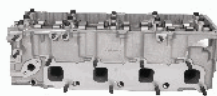

JNS030S

OE: 11039VC10B

NISSAN PATROL GR II Wagon (Y61) 3.0 DTi[05.2000-](Diesel)
NISSAN TERRANO II (R20) 3.0 Di 4WD[05.2002-20.0709](Diesel)

JNS031S

OE: 11039VZ20C

NISSAN ATLEON 120.35[09.2000-] (Benzina)
NISSAN CABSTAR E Pick-up 35.15 DCI, 45.15 DCI 3.0 (F24M)[09.2006-12.2013] (Diesel)
NISSAN PATROL GR II Wagon (Y61) 3.0 DTi[05.2000-](Diesel)
RENAULT 30 (127_) 2.6 (1273) [02.1975-07.1976](Benzina)