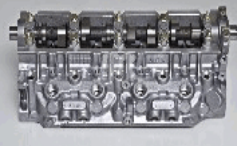

JRE11ES

| ENGINE: F8Q 640

RENAULT RAPID Furgonato (F40_, G40_) 1.9 D (F40R)[09.1994-03.1998](Diesel)