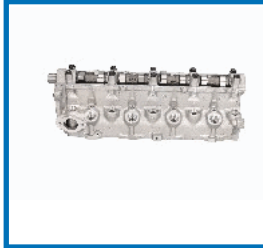

JMZ009S

OE: 908842

ASIA MOTORS ROCSTA 2.2
D[07.1993-12.1998](Diesel)