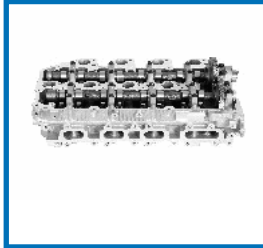

KKJ021S

OE: 908846

KIA SPORTAGE (K00) 2.0 TD
4WD[10.1997-08.2003](Diesel)

JMI007S

OE: 22001-42880 | ENGINE: 4D56

GASOLONE GASOLONE 35 2.5 D[-]
(Diesel)
HYUNDAI GALLOPER I 2.5 TD
intercooler[08.1991-07.1998](Diesel)
HYUNDAI GALLOPER I 2.5
TD[08.1991-07.1998](Diesel)
HYUNDAI GALLOPER II (JK-01) 2.5 TD
intercooler[08.1998-20.0312](Diesel)

JMI019S

OE: MD303750 | ENGINE: 4 D 56 T

HYUNDAI GALLOPER II (JK-01) 2.5 TD
intercooler[08.1998-20.0312](Diesel)
HYUNDAI H-1 Furgonato 2.5
TD[03.2000-09.2000](Diesel)
HYUNDAI H-1 Furgonato 2.5
TD[03.2000-20.0610](Diesel)
KIA K2500 (SD) 2.5 D[01.2003-](Diesel)
KIA PREGIO Furgonato (TB) 2.5 TCi
D[09.2002-](Diesel)

JMI025S

OE: ME193804 | ENGINE: 4M40-T

MITSUBISHI Canter Canter 35[07.1998-]
(Benzina)
MITSUBISHI PAJERO II (V3_W, V2_W,
V4_W) 2.8 TD (V46W)[06.1994-10.1999]
(Diesel)

JMI031S

OE: 908611 | ENGINE: 4D56T

HYUNDAI GALLOPER I 2.5 TD
intercooler[08.1991-07.1998](Diesel)
HYUNDAI GALLOPER I 2.5
TD[08.1991-07.1998](Diesel)
MITSUBISHI L 200 (K3_T, K2_T, K1_T,
K0_T) 2.5 TD 4WD (K34T)
[11.1992-08.1996](Diesel)
MITSUBISHI L 200 (K7_T, K6_T) 2.5 TD
4WD (K74T)[09.2001-20.0712](Diesel)

JMI032S

OE: 1005B453

MITSUBISHI L 200 (K7_T, K6_T) 2.5
DI-D[11.2005-](Diesel)
MITSUBISHI L 200 (KB_T, KA_T) 2.5 DI-D
(KA4T)[01.2010-12.2015](Diesel)
MITSUBISHI L 200 (KB_T, KA_T) 2.5 DI-D
4x4 (KB4T)[04.2010-20.1512](Diesel)
MITSUBISHI L 200 (KB_T, KA_T) 2.5 DI-D
[RWD] (KA4T)[04.2010-20.1512](Diesel)