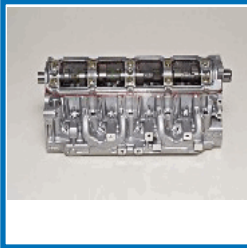

JNS027S

OE: 1104100QAE | ENGINE: F9Q 760

MITSUBISHI CARISMA (DA_) 1.9
DI-D[09.2000-06.2006](Diesel)
MITSUBISHI CARISMA Tre volumi (DA_)
1.9 DI-D[09.2000-06.2006](Diesel)
MITSUBISHI SPACE STAR (DG_A) 1.9
DI-D[02.2001-20.0412](Diesel)
NISSAN PRIMASTAR Autobus (X83) dCi
100[03.2001-](Diesel)