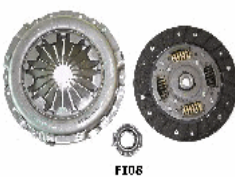

92FI08

OE: 71714673

FIAT BRAVA (182) 1.2 16V
80[10.2000-10.2001](Benzina)
FIAT BRAVA (182) 1.2 16V
80[12.1998-12.2002](Benzina)
FIAT BRAVO I (182) 1.2 16V
80[10.2000-10.2001](Benzina)
FIAT BRAVO I (182) 1.2 16V
80[12.1998-10.2000](Benzina)