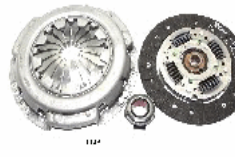

92FI09

OE: 71752454

ALFA ROMEO MITO (955)
1.4[03.2011-20.1810](Benzina)
ALFA ROMEO MITO (955) 1.4[03.2011-]
(Benzina)
ALFA ROMEO MITO (955)
1.4[08.2008-20.1308](Benzina)
ALFA ROMEO MITO (955)
1.4[09.2008-20.1308](Benzina)