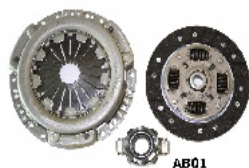

92AB01

OE: 46803177

AUTOBIANCHI A 112 0.9 Junior[07.1975-12.1985](Benzina)
AUTOBIANCHI A 112 0.9[10.1969-12.1972](Benzina)
AUTOBIANCHI A 112 1.0 Abarth[01.1974-12.1984](Benzina)
AUTOBIANCHI A 112 1.0 E,Elite,LX[11.1977-12.1985](Benzina)