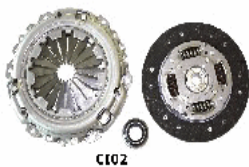

92CI02

OE: 1611266580

CITROEN C2 (JM_) 1.4 HDi[07.2003-20.0912](Diesel)
CITROEN C3 I (FC_) 1.4 HDi[02.2002-](Diesel)
CITROEN C3 II 1.4 HDi[11.2009-](Diesel)
CITROEN C3 Pluriel (HB_) 1.4 HDi[04.2004-](Diesel)
CITROEN NEMO Furgonato (AA_) 1.4 HDi[02.2008-](Diesel)