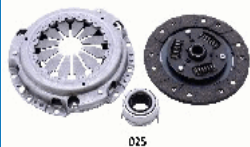

**92024**

**OE: 1600100ED01**

GREAT WALL STEED 5 Pick-up 2.0 TDI  
4x4[01.2013-](Diesel)  
GREAT WALL STEED 5 Pick-up 2.0  
TDI[01.2013-](Diesel)

**CLUTCH KITS**

**KIT FRIZIONE**

**92025**

**OE: S11.1601020.DA**