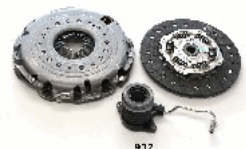

FIAT 500X 2.0 D Multijet 4x4[09.2014-] (Diesel)
JEEP RENEGADE Fuoristrada chiuso 2.0 CRD 4x4[07.2014-](Diesel)

92932E

OE: 55246776