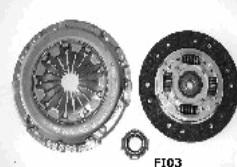

92FI03

OE: 71793243

FIAT 500 (312) 1.3 D Multijet (312AXB1A) [10.2007-](Diesel)
FIAT 500 C (312) 1.3 D Multijet[09.2009-](Diesel)
FIAT PANDA (169) 1.3 D 16V Multijet 4x4[09.2010-20.1308](Diesel)
FIAT PANDA (169) 1.3 D Multijet 4x4[10.2004-](Diesel)