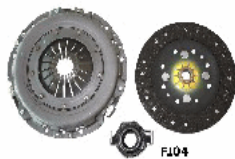

92FI04

OE: 71713714

FIAT BRAVA (182) 1.9 JTD
105[12.1998-10.2001](Diesel)
FIAT BRAVA (182) 1.9
JTD[09.2000-10.2001](Diesel)
FIAT BRAVO I (182) 1.9 JTD
105[12.1998-10.2001](Diesel)
FIAT BRAVO I (182) 1.9
JTD[09.2000-10.2001](Diesel)