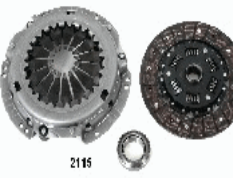

TOYOTA CELICA (TA60, RA40, RA6_) 2.0
XT (RA61)[02.1982-08.1985](Benzina)
TOYOTA CRESSIDA Tre volumi (_X6_)
2.0 GLI[08.1982-06.1985](Benzina)
TOYOTA HIACE II Wagon (LH7_, LH5_,
LH6_, YH7_, YH6_, YH5_ 1.8 (H5G)
[03.1983-07.1989](Benzina)

2115

922116

OE: 3125026060