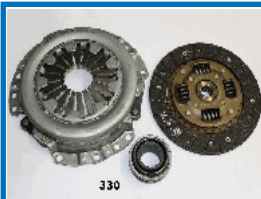

KIA PRIDE (DA) 1.3
16V[10.1996-20.0105](Benzina)
KIA PRIDE Station wagon
1.3[08.1999-20.0105](Benzina)
MAZDA 121 I (DA) 1.1[10.1987-10.1990]
(Benzina)
MAZDA 121 I (DA) 1.3[04.1989-10.1990]
(Benzina)

92331

OE: 1365314