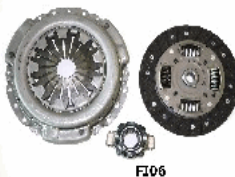

92FI06

OE: 55182593

FIAT PANDA (141A_) 1100
4x4[02.1995-07.2004](Benzina)
FIAT PANDA Van (141_)
1.1[09.2000-02.2004](Benzina)