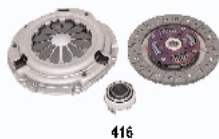

**CLUTCH KITS**

**KIT FRIZIONE**

**92416**

**OE: 22010PM7000**

HONDA CIVIC IV Hatchback (EC, ED, EE) 1.3 (EC8)[10.1987-12.1989](Benzina)  
HONDA CIVIC IV Hatchback (EC, ED, EE) 1.3 16 V (EC8) Cat.[09.1989-09.1991] (Benzina)  
HONDA CIVIC IV Hatchback (EC, ED, EE) 1.4 L (EC9)[10.1987-12.1989](Benzina)