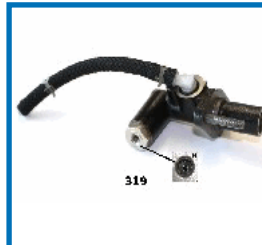

MAZDA 323 S VI (BJ) 2.0
TD[09.1998-05.2004](Diesel)
MAZDA 626 V (GF) 2.0 Turbo
DI[04.1998-10.2002](Diesel)
MAZDA 626 V Hatchback (GF) 2.0
DITD[04.1998-10.2002](Diesel)
MAZDA 626 V Hatchback (GF) 2.0 Turbo
DI[04.1998-10.2002](Diesel)

95320

OE: 3410689