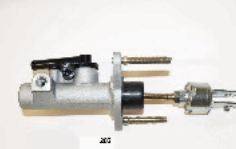

202

TOYOTA RAV 4 II (CLA2_, XA2_, ZCA2_, ACA2_) 2.0 D-4D 4WD[05.2001-11.2005] (Diesel)

952020

OE: 3142037140