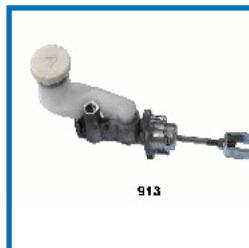

BRILLIANCE ZHONGHUA JUNJIE
2.0[03.2006-](Benzina)
HOLDEN RODEO Pianale piatto/Telaio (RA)
3.0 TD (TSR77)[02.2003-01.2007](Diesel)
HOLDEN RODEO Pianale piatto/Telaio (RA)
3.0 TD 4x4 (TFS77)[02.2003-01.2007]
(Diesel)

95919

OE: 4636865