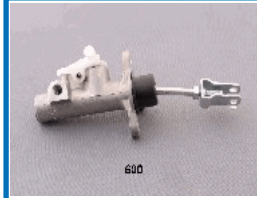

95599

OE: MB555423

MITSUBISHI 3000 GT (Z16A) 3.0 i 24V 4x4[01.1990-08.1999](Benzina)

95600

OE: 3142087402000

DAIHATSU TERIOS (J1) 1.3 4WD[10.2000-10.2005](Benzina)
 DAIHATSU TERIOS (J1) 1.3[07.2000-10.2006](Benzina)