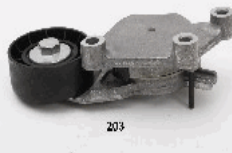

**128202**

**OE: 16620-27020 | ENGINE: 1CD-FTV**

TOYOTA RAV 4 II (CLA2\_, XA2\_, ZCA2\_,  
ACA2\_) 2.0 D-4D 4WD[05.2001-20.0511]  
(Diesel)

**128203**

**OE: 16 114 256 80 | ENGINE: DV4D**

CITROEN BERLINGO (B9) 1.6 BlueHDI  
75[04.2008-](Diesel)  
CITROEN BERLINGO (B9) 1.6 HDi  
110[04.2008-](Diesel)  
CITROEN BERLINGO (B9) 1.6 HDi  
110[07.2010-](Diesel)  
CITROEN BERLINGO (B9) 1.6 HDi  
115[07.2010-](Diesel)