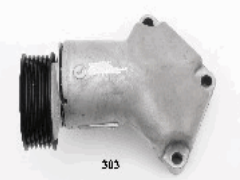

MAZDA 2 (DY) 1.6[04.2003-20.0706]
(Benzina)

128304

OE: LF17-15-980A