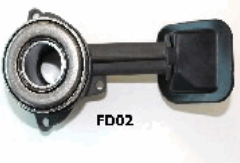

FORD FOCUS (DAW, DBW) 1.8
16V[10.1998-11.2004](Benzina)
FORD FOCUS (DAW, DBW) 1.8 DI /
TDDi[08.1999-11.2004](Diesel)
FORD FOCUS (DAW, DBW) 1.8
TDCi[03.2001-11.2004](Diesel)
FORD FOCUS (DAW, DBW) 1.8
TDCi[08.2002-11.2004](Diesel)

90FD03

OE: 1480083