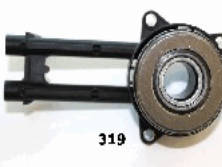

90318

OE: 1212061

MAZDA 2 (DY) 1.25[04.2003-06.2007]
(Benzina)
MAZDA 2 (DY) 1.4[04.2003-06.2007]
(Benzina)

90319

OE: 1141597

FORD FIESTA V (JH_, JD_) 1.25
16V[05.2002-06.2008](Benzina)
FORD FIESTA V (JH_, JD_) 1.4
16V[11.2001-06.2008](Benzina)
FORD FIESTA V (JH_, JD_) 1.4
TDCi[11.2001-06.2008](Diesel)
FORD FIESTA V (JH_, JD_) 1.6
16V[11.2001-06.2008](Benzina)