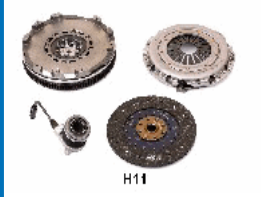

98H11

HYUNDAI SANTA FÉ II (CM) 2.4
4x4[07.2010-20.1212](Benzina)
HYUNDAI SANTA FÉ II (CM)
2.4[11.2010-20.1212](Benzina)
HYUNDAI SANTA FÉ III (DM) 2.4
4WD[09.2012-](Benzina)
HYUNDAI SANTA FÉ III (DM)
2.4[09.2012-20.1512](Benzina)