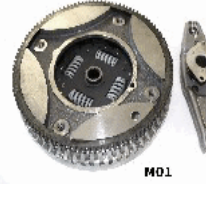

98K06

OE: 4142138000

KIA CARNIVAL / GRAND CARNIVAL III (VQ) 2.9 CRDi LX[09.2006-](Diesel)
KIA CARNIVAL II (GQ) 2.9 CRDi[06.2006-](Diesel)

98K07

KIA SORENTO II (XM) 2.4 16V[11.2009-](Benzina)

K07

98K08

HYUNDAI TUCSON (JM) 2.0 CRDi 4 ruote motrici[01.2006-20.1003](Diesel)
HYUNDAI TUCSON (JM) 2.0 CRDi[01.2006-20.1003](Diesel)
KIA SPORTAGE (JE_, KM_) 2.0 CRDi 4WD[01.2006-](Diesel)
KIA SPORTAGE (K00) 2.0 CRDi[01.2006-](Diesel)

K08

98M01

OE: 0009856V001000000

SMART CABRIO (450) 0.8 CDI (S10LC1) [03.2001-01.2004](Diesel)
SMART CITY-COUPE (450) 0.8 CDI (S1CLC1)[11.1999-01.2004](Diesel)
SMART FORTWO Cabrio (450) 0.8 CDI (450.400)[01.2004-20.0701](Diesel)
SMART FORTWO Coupé (450) 0.8 CDI (450.300)[01.2004-20.0701](Diesel)

M01

98M02

OE: 4310031805

SMART CABRIO (450) 0.6 (S10LA1) [03.2000-01.2004](Benzina)
SMART CABRIO (450) 0.6 (S10LD2) [01.2001-01.2004](Benzina)
SMART CABRIO (450) 0.6[06.2002-01.2004](Benzina)
SMART CITY-COUPE (450) 0.6 (S1CLA1) [07.1998-01.2004](Benzina)

M02

98PE03M

OE: 0532-Q5

CITROEN C4 Coupé (LA_) 2.0 HDi[07.2008-20.1107](Diesel)
CITROEN C4 Coupé (LA_) 2.0 HDi[11.2004-20.1012](Diesel)
CITROEN C4 Grand Picasso I (UA_) 2.0 HDi[10.2006-20.1312](Diesel)
CITROEN C4 I (LC_) 2.0 HDi[07.2008-20.1107](Diesel)

98RE01M

OE: 7701472768

RENAULT ESPACE IV (JK0/1_) 1.9 dCi[04.2003-02.2005](Diesel)
RENAULT LAGUNA II (BG0/1_) 1.9 dCi (BG0G)[03.2001-20.0709](Diesel)
RENAULT LAGUNA II (BG0/1_) 1.9 dCi (BG0R)[10.2001-20.0505](Diesel)
RENAULT LAGUNA II (BG0/1_) 1.9 dCi[03.2001-20.0709](Diesel)

98S00

OE: 3001008400