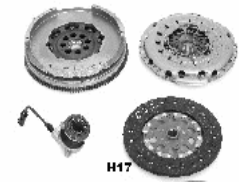

H13

**98H14**

HYUNDAI i40 (VF) 1.7 CRDi[03.2012-]  
(Diesel)  
HYUNDAI i40 CW (VF) 1.7  
CRDi[07.2011-](Diesel)

**98H15**

HYUNDAI GENESIS COUPE 2.0 Turbo  
Sport[12.2010-](Benzina)

H15

**98H17****OE: 2320027801**