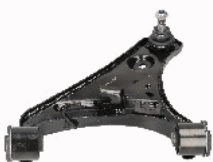

72L16R

OE: RBJ 500221

LAND ROVER DISCOVERY III (TAA) 2.7 TD[07.2004-09.2009](Diesel)
LAND ROVER DISCOVERY III (TAA) 4.0 V6 4x4[10.2004-09.2009](Benzina)
LAND ROVER DISCOVERY III (TAA) 4.4[07.2004-09.2009](Benzina)
LAND ROVER DISCOVERY III VAN (L319) 2.7 TD 4x4[01.2007-07.2009](Diesel)