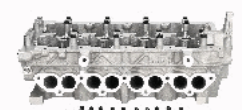

JHY015S

OE: 22100-2A000 | ENGINE: D4FA

EFFEDI GASOLONE Pianale piatto/Telaio
1.5 CRDi (FD29)[01.2010-12.2012](Diesel)
EFFEDI GASOLONE Pianale piatto/Telaio
1.5 CRDi 4x4 (FD29)[01.2010-12.2012]
(Diesel)
HYUNDAI ACCENT III (MC) 1.5 CRDi
GLS[11.2005-20.1011](Diesel)
HYUNDAI ACCENT III Tre volumi (MC) 1.5
CRDi GLS[11.2005-20.1011](Diesel)