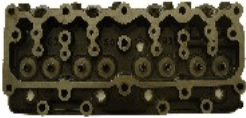

JIS006S**OE: 8-97086338-2 | ENGINE: 4 JG2 T**

ISUZU TROOPER (UB) 3.1
TD[08.1991-07.1998](Diesel)
ISUZU TROOPER Fuoristrada aperto (UB)
3.1 TD[08.1991-07.1998](Diesel)

JIS007S

| ENGINE: C240

JEEP CJ7/CJ6 RENEGADE LAREDO
2.4 D 4WD C240[01.1979-](Diesel)