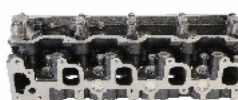

JTY007S

OE: 11101-54111 | ENGINE: 2L

TOYOTA CRESSIDA Tre volumi (GX7_, MX73) 2.4 TD[01.1985-10.1988](Diesel)
TOYOTA DYNA 100 Pianale piatto/Telaio (LY1_, YY1_) 2.4 D (LY100_) [05.1995-07.2001](Diesel)
TOYOTA DYNA 150 Pianale piatto/Telaio (LY_) 2.4 D[05.1995-07.2001](Diesel)
TOYOTA DYNA 150 Pianale piatto/Telaio 2.4 D[08.1985-08.1987](Diesel)