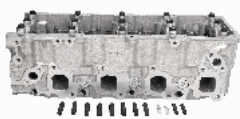

JOP05ES

OE: 11039DB00B | ENGINE: ZD3 200

OPEL MOVANO Combi (J9) 3.0 DTI[10.2003-](Diesel)
OPEL MOVANO Furgonato (F9) 3.0 DTI[10.2003-](Diesel)
OPEL MOVANO Pianale piatto/Telaio (U9, E9) 3.0 DTI[10.2003-](Diesel)
OPEL MOVANO Ribaltabile (H9) 3.0 DTI[10.2003-](Diesel)