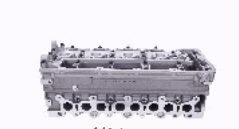

JFO12ES

OE: 9667539788

CITROEN C4 Coupé (LA_) 2.0
HDi[07.2008-20.1107](Diesel)
CITROEN C4 Coupé (LA_) 2.0
HDi[11.2004-20.1012](Diesel)
CITROEN C4 Grand Picasso I (UA_) 2.0
HDi[10.2006-20.1312](Diesel)
CITROEN C4 I (LC_) 2.0
HDi[07.2008-20.1107](Diesel)