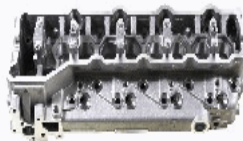

JMI028S

OE: ME193805 | ENGINE: 4 M 40

MITSUBISHI Canter Canter 35[07.1998-]
(Benzina)
MITSUBISHI Canter Canter
35[08.1996-12.1999](Benzina)
MITSUBISHI CANTER Pianale
piatto/Telaio (FB6_, FE5_, FE6_) 2.8
D[10.1996-07.2001](Diesel)