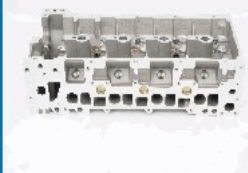

JME01ES

OE: 6110102320 | ENGINE: OM 611.980

MERCEDES-BENZ CLASSE V (638/2) V
200 CDI (638.294)[03.1999-07.2003]
(Diesel)
MERCEDES-BENZ CLASSE V (638/2) V
220 CDI (638.294)[03.1999-07.2003]
(Diesel)
MERCEDES-BENZ SPRINTER 2-t
Autobus (901, 902) 208
CDI[04.2000-05.2006](Diesel)