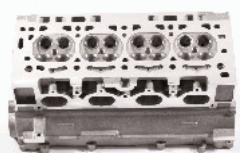

JPE05ES

OE: 9656769580 | ENGINE: TU5JP4

PEUGEOT 206 2 volumi /Coda spiovente (2A/C) 1.6 16V[07.2000-20.0904](Benzina)
PEUGEOT 206 CC (2D) 1.6 16V[09.2000-20.0712](Benzina)