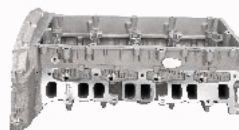

JFO04ES

OE: 1333272 | ENGINE: D2FA

FORD TRANSIT Autabus (FD__, FB__,
FS__, FZ__, FC__ 2.4 DI (F_B_, F_C_,
F_A_)[01.2000-20.0605](D
FORD TRANSIT Autabus (FD__, FB__,
FS__, FZ__, FC__ 2.4 DI [RWD] (F_B_,
F_C_)[01.2000-20.0605](D
FORD TRANSIT Autabus (FD__, FB__,
FS__, FZ__, FC__ 2.4 DI [RWD] (F_B_,
F_C_, F_A_)[01.2000-20.0