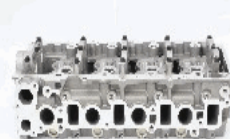

JTY010S

OE: 11101-30070 | ENGINE: 2KD-FTV

TOYOTA DYNA Pianale piatto/Telaio (KD_, LY_, TRY2_, KDY2_ 2.5 D4d[07.2001-](Diesel)
TOYOTA DYNA Pianale piatto/Telaio (KD_, LY_, TRY2_, KDY2_ 2.5 D4d[08.2001-](Diesel)
TOYOTA HIACE IV Autobus (LH1_) 2.5 D-4D[08.2001-20.0608](Diesel)