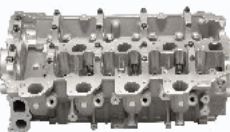

JMI026S

OE: 1005A560 | ENGINE: 4 D 56 HP

MINI COOPER S (R50) 1.9i [01.2000-01.2006] (Benzina)
MITSUBISHI L 200 (K7_T, K6_T) 2.5 DI-D[11.2005-](Diesel)
MITSUBISHI L 200 (KB_T, KA_T) 2.5 DI-D (KA4T)[01.2010-12.2015](Diesel)
MITSUBISHI L 200 (KB_T, KA_T) 2.5 DI-D 4x4 (KB4T)[04.2010-20.1512](Diesel)
MITSUBISHI L 200 (KB_T, KA_T) 2.5 DI-D [RWD] (KA4T)[04.2010-20.1512](Diesel)