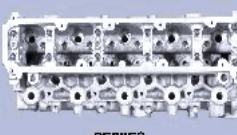

JPE03ES

OE: 0200GE | ENGINE: DW10TD

CITROEN BERLINGO (MF) 2.0 HDi 4x4[11.2002-10.2005](Diesel)
CITROEN BERLINGO (MF) 2.0 HDi 90 (MFRHY)[12.1999-20.0510](Diesel)
CITROEN BERLINGO Furgonato (M_) 2.0 HDi 90 4WD[11.2000-20.0510](Diesel)
CITROEN BERLINGO Furgonato (M_) 2.0 HDi 90 (MBRHY, MCRHY) [12.1999-20.1112](Diesel)