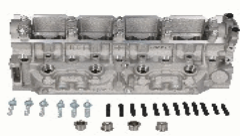

JRE02ES

OE: 4400196 | ENGINE: F8Q 632

OPEL ARENA Combi (THB) 1.9 D[03.1998-08.2001](Diesel)
OPEL ARENA Furgonato (TB, TF) 1.9 D[03.1998-08.2001](Diesel)
RENAULT CLIO II (BB0/1/2_, CB0/1/2_) 1.9 D (B/CB0E)[09.1998-05.2005](Diesel)
RENAULT CLIO II (BB0/1/2_, CB0/1/2_) 1.9 D[02.2000-05.2001](Diesel)