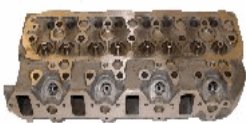

JMI024S

OE: ME997794 | ENGINE: 4D30A

MITSUBISHI Canter Canter 60[07.1986-] (Benzina)