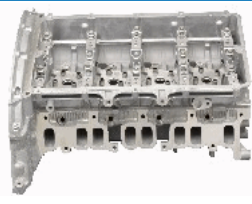

JFO03ES

OE: 1433148 | ENGINE: H9FB

FORD TRANSIT Autabus 2.4 TDCi
4x4[11.2006-08.2014](
FORD TRANSIT Autabus 2.4
TDCi[04.2006-20.1408](Diesel)
FORD TRANSIT Furgonato 2.4 TDCi 4
ruote motrici[11.2006-20.1408](Diesel)
FORD TRANSIT Furgonato 2.4
TDCi[04.2006-20.1408](Diesel)