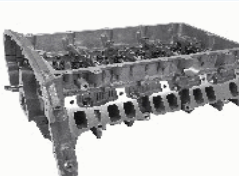

JFO08ES

OE: 1099947 | ENGINE: D4FA

FORD TRANSIT Autabus (FD__, FB__,
FS__, FZ__, FC__ 2.4 DI (F_B_, F_C_,
F_A_)[01.2000-20.0605](D
FORD TRANSIT Autabus (FD__, FB__,
FS__, FZ__, FC__ 2.4 DI [RWD] (F_B_,
F_C_)[01.2000-20.0605](D
FORD TRANSIT Autabus (FD__, FB__,
FS__, FZ__, FC__ 2.4 DI [RWD] (F_B_,
F_C_, F_A_)[01.2000-20.0