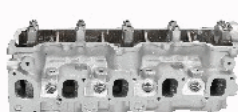

JIS001R

OE: 8-97043523-1 | ENGINE: 15 D (4EC1)

OPEL CORSA A 2 volumi /Coda spiovente
(93_, 94_, 98_, 9 1.5 D[09.1987-03.1993]
(Diesel)
OPEL CORSA A 2 volumi /Coda spiovente
(93_, 94_, 98_, 9 1.5 TD[03.1988-03.1993]
(Diesel)
OPEL CORSA A Furgonato 1.5
D[06.1987-04.1989](Diesel)