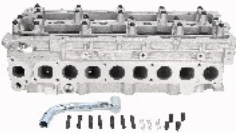

KKJ004S

OE: 221004A020 | ENGINE: D4CB

HYUNDAI H-1 / STAREX 2.5 CRDi
4x4[12.2002-20.0404](Diesel)
HYUNDAI H-1 / STAREX 2.5
CRDi[12.2002-04.2004](Diesel)
HYUNDAI H-1 / STAREX 2.5
CRDi[12.2002-20.0709](Diesel)
HYUNDAI H-1 Cargo (TQ) 2.5
CRDi[01.2009-](Diesel)