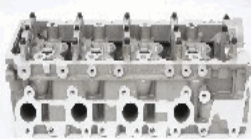

JTY009S

OE: 11101-30030 | ENGINE: 1KD-FTV

TOYOTA DYNA Pianale piatto/Telaio (KD_, LY_, TRY2_, KDY2_ 3.0 D4d[09.2006-](Diesel)
TOYOTA HILUX III Pick-up (TGN1_, GGN2_, GGN1_, KUN2_, KUN 3.0 D 4x4[08.2005-20.1509](Diesel)
TOYOTA LAND CRUISER (KDJ12_, GRJ12_) 3.0 D-4D (KDJ120) [07.2004-20.0908](Diesel)