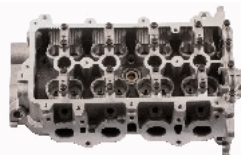

JapKo[®]

CYLINDER HEAD'S TESTATA

www.japko.it

CATALOGUE
FOR CARS AND
COMMERCIAL VEHICLES
CATALOGO
PER AUTOVETTURE E
VEICOLI COMMERCIALI

JCH001S**OE: RL883416AB | ENGINE: ENC**

ALFA ROMEO 155 (167) 2.5 TD (167.A1A)
[04.1993-12.1997](Diesel)
ALFA ROMEO 164 (164) 2.5 TD (164.K2A,
164.K2B)[09.1992-09.1998](Diesel)
CHRYSLER VOYAGER III (GS) 2.5 TDiC
AWD[10.1995-03.2001](Diesel)
CHRYSLER VOYAGER III (GS) 2.5
TD[01.1995-03.2001](Diesel)

JCH002S**OE: K05073734AA**

CHRYSLER PT CRUISER (PT_) 2.2
CRD[03.2002-20.1012](Diesel)

JCH003S**OE: 71712917**

ALFA ROMEO 155 (167) 2.5 TD (167.A1A)
[04.1993-12.1997](Diesel)
ALFA ROMEO 164 (164) 2.5 TD (164.K2A,
164.K2B)[09.1992-09.1998](Diesel)
CHRYSLER VOYAGER III (GS) 2.5
TD[01.1995-03.2001](Diesel)
JEEP CHEROKEE (XJ) 2.5
TD[01.1988-20.0109](Diesel)

JDH002S**OE: 11101-B9250 | ENGINE: K3-VE**

DAIHATSU COPEN 1.3[03.2006-20.1209]
(Benzina)
DAIHATSU EXTOL Autobus (S22_, S23_)
1.3 4x4[07.2000-09.2003](Benzina)
DAIHATSU EXTOL Autobus (S22_, S23_)
1.3 4x4[10.2003-](Benzina)
DAIHATSU EXTOL Autobus (S22_, S23_)
1.3 L[10.2003-](Benzina)