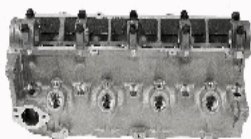

JSZ020S

OE: MRFJ510100D | ENGINE: RF

SUZUKI GRAND VITARA I (FT, GT) 2.0 TD Intercooler[03.1998-20.0307](Diesel)
SUZUKI VITARA (ET, TA) 2.0 TD (ET) [12.1994-03.1998](Diesel)
SUZUKI VITARA (ET, TA) 2.0 TD Intercooler (ET)[12.1995-03.1998](Diesel)