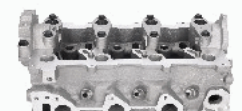

JHY017S

OE: 2210027500

HYUNDAI ACCENT II (LC) 1.5
CRDi[04.2002-20.0511](Diesel)
HYUNDAI MATRIX (FC) 1.5
CRDi[10.2001-20.1008](Diesel)