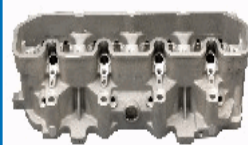

JLR003S

OE: ERR 5027 | ENGINE: 21 L

LAND ROVER DISCOVERY I (LJ, LG) 2.5
TD[10.1989-10.1998](Diesel)
LAND ROVER RANGE ROVER I (AE, AN,
HAA, HAB, HAM, HBM, RE, RN) 2.5 TD
4x4[10.1989-11.1992](Diesel)