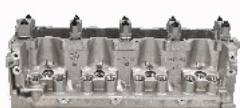

JFI13ES

OE: 2992472

FIAT DUCATO Autobus (230) 2.8
D[02.1998-04.2002](Diesel)
FIAT DUCATO Furgonato (230L) 2.8 D
4x4[08.1998-04.2002](Diesel)
FIAT DUCATO Furgonato (230L) 2.8
D[05.1998-04.2002](Diesel)
FIAT DUCATO Pianale piatto/Telaio (230)
2.8 D[02.1998-04.2002](Diesel)