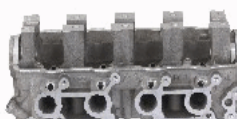

JSZ016

OE: 11110-M-82620 | ENGINE: G10

SUZUKI SWIFT I (AA) 1.0 (SA310, AA41/43)[10.1983-03.1989](Benzina)