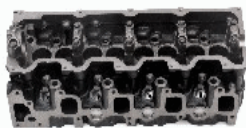

JTY011S

OE: 1110154131 | ENGINE: 3L

TOYOTA 4 RUNNER (RN10_, VZN13_, VZN10_, RN13_) 2.8 D 4x4[08.1989-10.1995](Diesel)
TOYOTA 4 RUNNER (RN10_, VZN13_, VZN10_, RN13_) 2.8 D Trazione integrale 4x4 (LN130)[10.1989-06.1996]
TOYOTA 4 RUNNER (RN5_, LN5_, VZN6_, RN7_, RN6_) 2.8 D Trazione integrale 4x4 (LN61)[05.1988-10.1989]