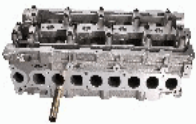

JIS012S

OE: 8971030273

ISUZU NPR 65 4.0 D 4BD2TC[01.1997-]
(Diesel)

KKJ003S

OE: 22100-4A000 | ENGINE: D4CB

KIA SORENTO I (JC) 2.5 CRDi[08.2002-]
(Diesel)

KKJ004

OE: 221004A020