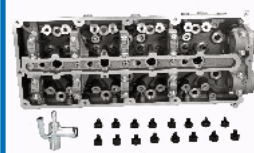

JMZ006S

OE: 4986980 | ENGINE: WLAA

FORD RANGER (ER, EQ) 2.5
TDDi[10.2005-](Diesel)
FORD RANGER (ER, EQ) 3.0
TDCi[10.2005-](Diesel)
FORD RANGER (ES, ET) 2.5 TDCi
4x4[05.2006-20.1207](Diesel)
FORD RANGER (ES, ET) 3.0 TDCi
4x4[05.2006-20.1207](Diesel)