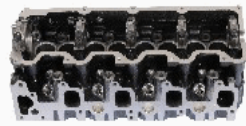

JTY014S

OE: 11101-54150 | ENGINE: 5L

TOYOTA DYNA 150 Pianale piatto/Telaio (LY_) 3.0 D [09.1998-07.2001](Diesel)
TOYOTA DYNA Pianale piatto/Telaio (KD_, LY_, TRY2_, KDY2_ 3.0 D4d [08.2001-](Diesel)
TOYOTA HILUX Fuoristrada chiuso (RZN1_, LN1_) 3.0 D [08.2002-07.2004] (Diesel)