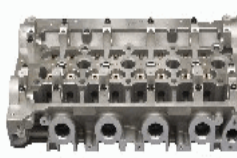

JRE03ES

OE: 7701477342 | ENGINE: G9U 650

NISSAN INTERSTAR Autobus (X70) dCi 100[04.2006-20.1103](Diesel)
NISSAN INTERSTAR Autobus (X70) dCi 120[09.2006-20.1103](Diesel)
NISSAN INTERSTAR Autobus (X70) dCi 150[09.2006-20.1103](Diesel)
NISSAN INTERSTAR Furgonato (X70) dCi 120[09.2006-](Diesel)