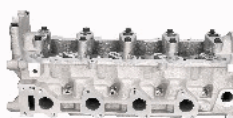

JDW004S

OE: 4804887 | ENGINE: Z 20 S

CHEVROLET CAPTIVA (C100, C140) 2.0
D 4WD[10.2006-](Diesel)
CHEVROLET CAPTIVA (C100, C140) 2.0
D[09.2007-](Diesel)
CHEVROLET CRUZE (J300) 2.0
CDI[05.2009-20.1105](Diesel)
CHEVROLET CRUZE (J300) 2.0
CDI[05.2009-](Diesel)