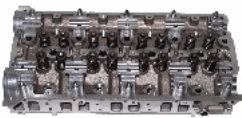

KKJ007

OE: 22100-4X911 | ENGINE: J3

KIA CARNIVAL II (GQ) 2.9 CRDi[06.2006-]
(Diesel)

KKJ008

OE: 221004X400 | ENGINE: J3

HYUNDAI TERRACAN (HP) 2.9
CRDi[11.2001-07.2003](Diesel)
HYUNDAI TERRACAN (HP) 2.9
CRDi[12.2001-20.0612](Diesel)
KIA CARNIVAL II (GQ) 2.9
CRDi[10.2001-20.0606](Diesel)