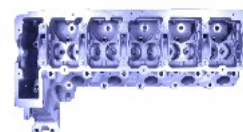

JMZ008S

OE: A6020108520

MERCEDES-BENZ CLASSE E (W210) E
290 Turbo-D (210.017)[03.1996-07.1999]
(Diesel)
MERCEDES-BENZ CLASSE E Station
wagon (S210) E 290 T Turbo-D (210.217)
[06.1996-07.1999](Diesel)
MERCEDES-BENZ SPRINTER 3-t
Furgonato (903) 310 D
2.9[02.1995-04.2000](Diesel)