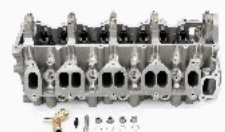

JFO01ES

OE: 1469932 | ENGINE: WL-T

FORD RANGER (ER, EQ) 2.5 TD
4x4[04.2002-20.0606](Diesel)
FORD RANGER (ER, EQ) 2.5 TD
4x4[10.1999-20.0606](Diesel)
FORD RANGER (ER, EQ) 2.5
TD[04.2002-20.0606](Diesel)
MAZDA B-SERIE (UN) 2.5 D
4WD[06.1999-20.0611](Diesel)