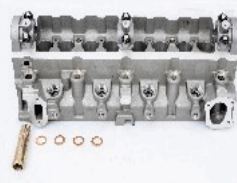

JPE01ES

OE: 200N8 | ENGINE: XUD9

CITROEN BX (XB-) 19 D[09.1983-09.1993](Diesel)
CITROEN BX Break (XB-) 19 D[09.1983-11.1994](Diesel)
CITROEN EVASION (22, U6) 1.9 TD[11.1994-07.2002](Diesel)
CITROEN JUMPER Autobus (230P) 1.9 TD 4x4[08.1996-04.2002](Diesel)