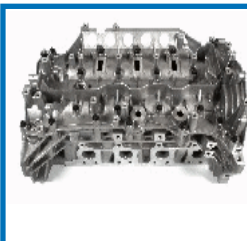

JNS026S

OE: 110417248R | ENGINE: M9T 670

NISSAN NV400 Autobus 2.3 dCi[06.2014-20.1609](Diesel)
NISSAN NV400 Autobus 2.3 dCi[07.2015-] (Diesel)
NISSAN NV400 Autobus 2.3 dCi[11.2011-] (Diesel)
NISSAN NV400 Furgonato 2.3 dCi [RWD] [06.2014-20.1609](Diesel)