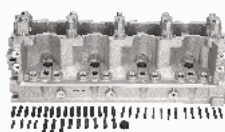

JFI04ES

OE: 2996390 | ENGINE: 8140.43N

FIAT DUCATO Autobus (230) 2.8 JTD
4x4[11.2000-04.2002](Diesel)
FIAT DUCATO Autobus (230) 2.8
JTD[11.2000-04.2002](Diesel)
FIAT DUCATO Autobus (244, Z_) 2.8 JTD
4x4[07.2002-](Diesel)
FIAT DUCATO Autobus (244, Z_) 2.8
JTD[04.2002-](Diesel)