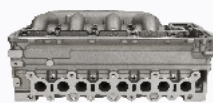

JSZ024S

OE: 908599K

CITROEN C8 (EA_, EB_) 2.0 HDi[07.2002-](Diesel)
CITROEN EVASION (22, U6) 2.0 HDI 16V[09.1999-07.2002](Diesel)
FIAT SCUDDO Combinato (220P) 2.0 JTD 16V[05.1999-12.2006](Diesel)
FIAT ULYSSE (179AX) 2.0 JTD[05.2003-20.0608](Diesel)