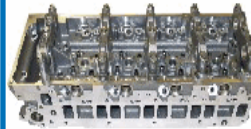

JMI016S

OE: ME204200 | ENGINE: 4M41

MINI COOPER S (R50) 1.9i [01.2000-01.2006] (Benzina)
MITSUBISHI PAJERO III (V7_W, V6_W) 3.2 Di-D[04.2000-12.2006](Diesel)
MITSUBISHI PAJERO III Fuoristrada aperto (V6_W, V7_W) 3.2 Di-D (V68W, V78W)[04.2000-12.2006](Diesel)
MITSUBISHI PAJERO III Fuoristrada aperto (V6_W, V7_W) 3.2 Di-D (V68W, V78W)[10.2001-20.0612](Diesel)