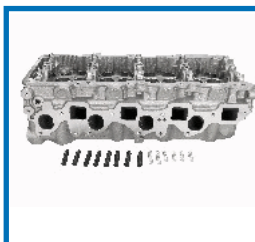

JOP01ES

OE: 4417968 | ENGINE: ZD3 202

OPEL MOVANO Combi (J9) 3.0 DTI[10.2003-](Diesel)
OPEL MOVANO Furgonato (F9) 3.0 DTI[10.2003-](Diesel)
OPEL MOVANO Pianale piatto/Telaio (U9, E9) 3.0 DTI[10.2003-](Diesel)
RENAULT MASTER II Autobus (JD) 3.0 dCi 140 (JD0T)[10.2003-](Diesel)