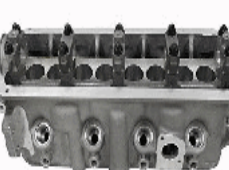

JVW12ES

OE: 028103351B | ENGINE: AAZ

AUDI 80 (8C, B4) 1.9 TD[09.1991-12.1994](Diesel)
AUDI 80 Avant (8C, B4) 1.9 TD[09.1991-12.1994](Diesel)
SEAT CORDOBA (6K1, 6K2) 1.9 TD[02.1993-08.1996](Diesel)
SEAT IBIZA II (6K1) 1.9 TD[03.1993-08.1996](Diesel)