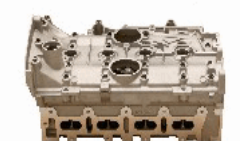

JRE04ES

OE: 7701474361 | ENGINE: K4M 782

RENAULT SCÉNIC II (JM0/1_) 1.6 (JM0C, JM0J, JM1B)[06.2003-20.0610](Benzina)
RENAULT SCÉNIC II (JM0/1_) 1.6[06.2006-20.0811](Benzina)