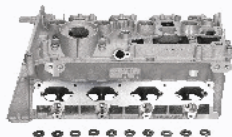

JVW19ES

OE: 06H103063L | ENGINE: CAEA

AUDI A4 (8K2, B8) 2.0 TFSI flexible fuel quattro[11.2009-20.1512](Benzina)
AUDI A4 (8K2, B8) 2.0 TFSI flexible fuel[11.2009-20.1512](Benzina)
AUDI A4 (8K2, B8) 2.0 TFSI quattro[05.2013-20.1512](Benzina)
AUDI A4 (8K2, B8) 2.0 TFSI quattro[06.2008-20.1512](Benzina)