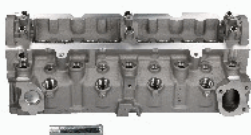

JPE02ES

OE: 200CP | ENGINE: DW8B

CITROEN BERLINGO (MF) 1.9 D (MFWJZ)[07.1998-20.0510](Diesel)
CITROEN BERLINGO (MF) 1.9 D 4WD (MFWJZ)[07.1998-20.0510](Diesel)
CITROEN BERLINGO Furgonato (M_) 1.9 D 70 4WD[07.1998-20.0603](Diesel)
CITROEN BERLINGO Furgonato (M_) 1.9 D 70 (MBWJZ, MCWJZ)[04.1999-20.1112](Diesel)