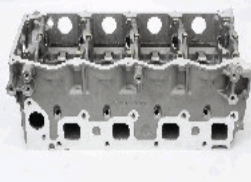

JNS012S

OE: 110405M300 | ENGINE: YD25DDTI

NISSAN ALMERA II (N16) 2.2
dCi[09.2003-20.0609](Diesel)
NISSAN ALMERA II (N16) 2.2
Di[07.2000-20.0304](Diesel)
NISSAN ALMERA II Hatchback (N16) 2.2
dCi[09.2003-20.0609](Diesel)
NISSAN ALMERA II Hatchback (N16) 2.2
Di[03.2000-20.0304](Diesel)