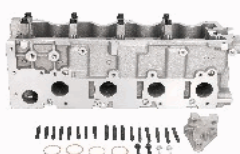

JFI03ES

OE: 46527330 | ENGINE: 182 B9.000

FIAT BRAVA (182) 1.9
JTD[09.2000-10.2001](Diesel)
FIAT BRAVO I (182) 1.9
JTD[09.2000-10.2001](Diesel)
FIAT DOBLO (119) 1.9 D (223AXB1A)
[03.2001-](Diesel)
FIAT DOBLO (119) 1.9 JTD (223AXE1A)
[10.2001-](Diesel)