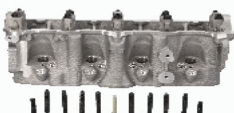

JSK01ES

OE: 38103351 | ENGINE: AGR

SKODA OCTAVIA (1U2) 1.9 TD[08.1997-20.0601](Diesel)
SKODA OCTAVIA (1U2) 1.9 TD[09.1996-20.1003](Diesel)
SKODA OCTAVIA Combi (1U5) 1.9 TD 4x4[11.1999-02.2006](Diesel)
SKODA OCTAVIA Combi (1U5) 1.9 TD[07.1998-20.0601](Diesel)