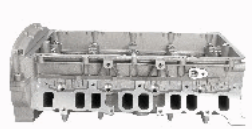

JFO11ES

OE: 1607126580

CITROEN JUMPER Autabus 2.2 HDi
110[07.2011-](Diesel)
CITROEN JUMPER Autabus 2.2 HDi
130[07.2011-](Diesel)
CITROEN JUMPER Autabus 2.2 HDi
150[07.2011-](Diesel)
FORD TRANSIT Autabus 2.2
TDCi[10.2011-20.1408](Diesel)