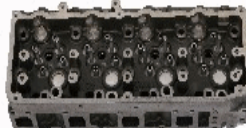

JTY017S

OE: 11101-58091 | ENGINE: 15B-FTE

TOYOTA DYNA 200 Pianale piatto/Telaio 4.1 TD [06.1999-07.2001](Diesel)
TOYOTA DYNA 250 Furgonato 4.1 TD [07.1999-12.2002](Diesel)
TOYOTA DYNA 300 Pianale piatto/Telaio 4.1 Tdi [06.1999-12.2002](Diesel)
TOYOTA DYNA 400 Pianale piatto/Telaio (XZU_) 4.1 TD [10.2004-](Diesel)